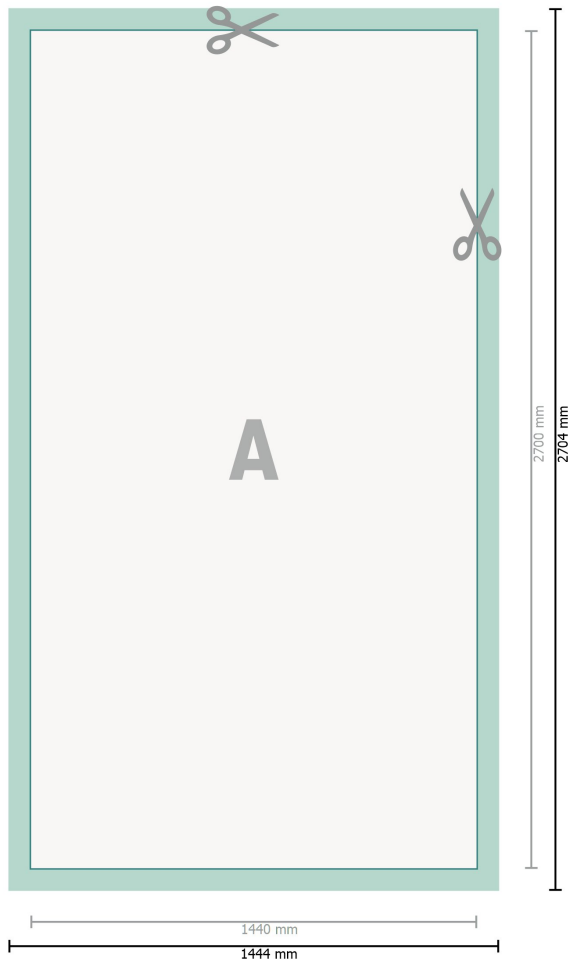

Karta Danych

Fototapeta, 144 x 270 cm

Format danych (wraz z 2 mm spadem):
144,4 x 270,4 cm

Format końcowy:
144 x 270 cm

spad:
2 mm

Odstęp bezpieczeństwa:
4 mm

Odstęp tekstu/informacji od krawędzi formatu końcowego, zapobiega to obcięciu tekstu.

Objaśnienie symboli

-  Spadu
-  Kierunek czytania
-  Format końcowy
-  Format danych
-  Tutaj tniemy/wykrawamy Twój produkt

Zwróć uwagę:

Ustaw jak podano dodatek na spad i odstęp bezpieczeństwa.

Ustaw kolory tła, zdjęcia lub grafiki aż do krawędzi formatu danych.