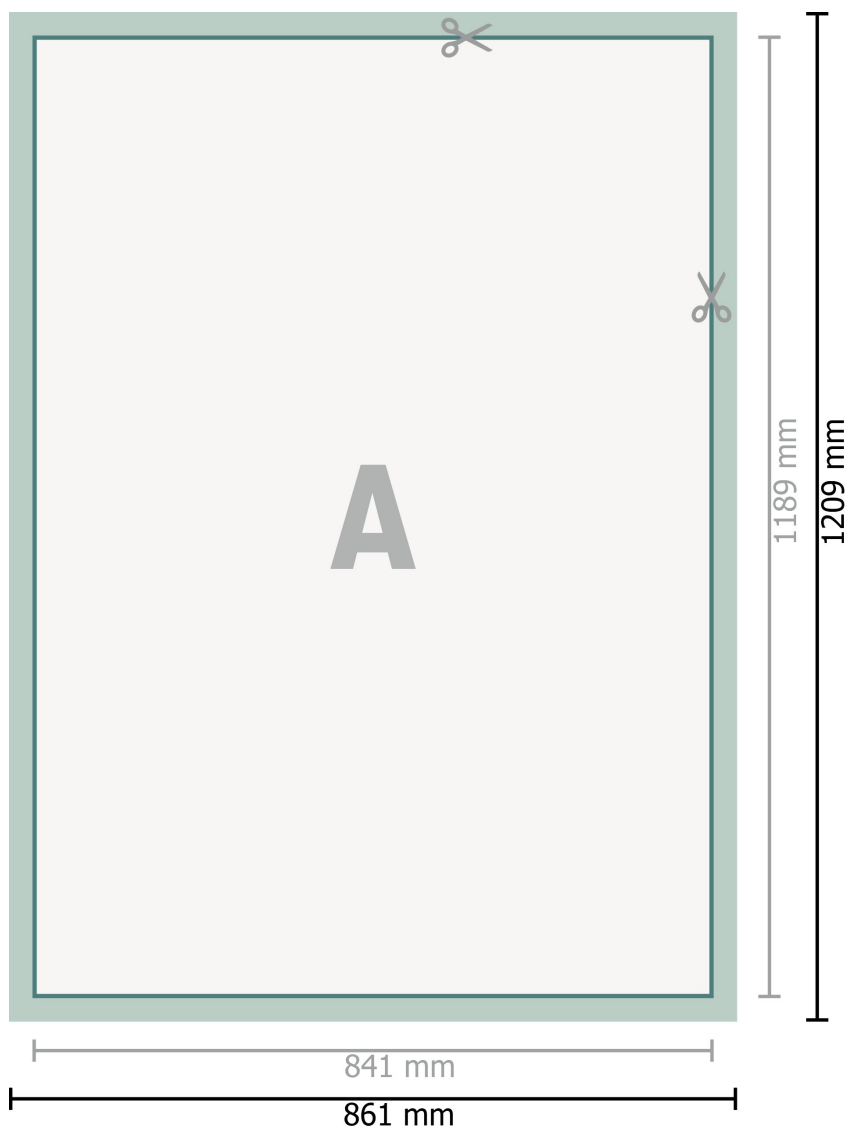

Plakaty tekstylne wraz z profilami aluminiowymi, A0

Format danych (wraz z 10 mm dodatkiem na szycie):

86,1 x 120,9 cm

Dodatkiem na szycie:

10 mm

Format końcowy:

84,1 x 118,9 cm

Odstęp bezpieczeństwa:

4 mm

Odstęp tekstu/informacji od krawędzi formatu końcowego, zapobiega to obcięciu tekstu.

Objaśnienie symboli

A Kierunek czytania

—|—|—| Format końcowy

—|—|—| Format danych

■ dodatkiem na szycie

Zwróć uwagę:

Ustaw jak podano dodatek na spad i odstęp bezpieczeństwa.

Ustaw kolory tła, zdjęcia lub grafiki aż do krawędzi formatu danych.

Podczas produkcji w wyniku docinania, wykrajania lub składania mogą wystąpić tolerancje.