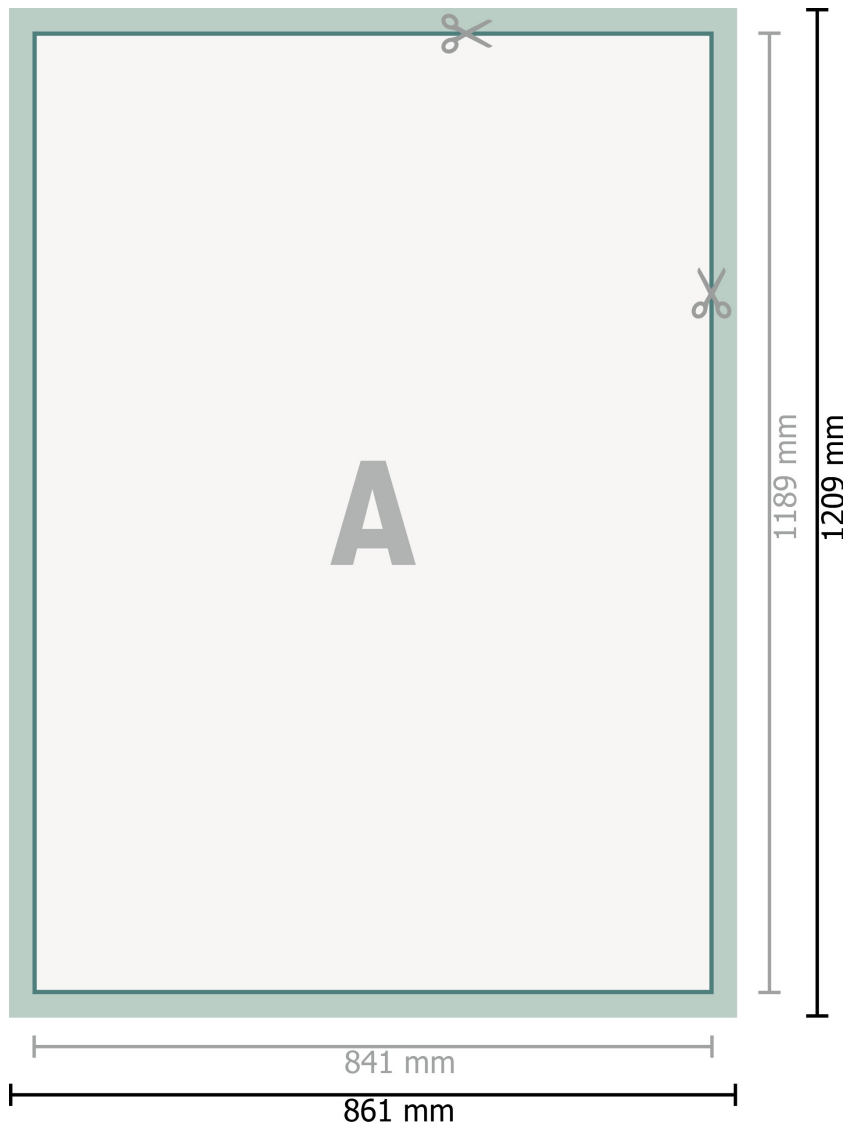

Plakaty tekstylne, tylko druk, A0

Format danych (wraz z 10 mm dodatkiem na szycie):

86,1 x 120,9 cm

Dodatkiem na szycie:

10 mm

Format końcowy:

84,1 x 118,9 cm

Odstęp bezpieczeństwa:

4 mm

Odstęp tekstu/informacji od krawędzi formatu końcowego, zapobiega to obcięciu tekstu.

Objaśnienie symboli

A Kierunek czytania

—|—|—| Kierunek czytania

—|—|—| Format końcowy

—|—|—| Format danych

■ dodatkiem na szycie

Zwróć uwagę:

Ustaw jak podano dodatek na spad i odstęp bezpieczeństwa.

Ustaw kolory tła, zdjęcia lub grafiki aż do krawędzi formatu danych.

Podczas produkcji w wyniku docinania, wykrajania lub składania mogą wystąpić tolerancje.