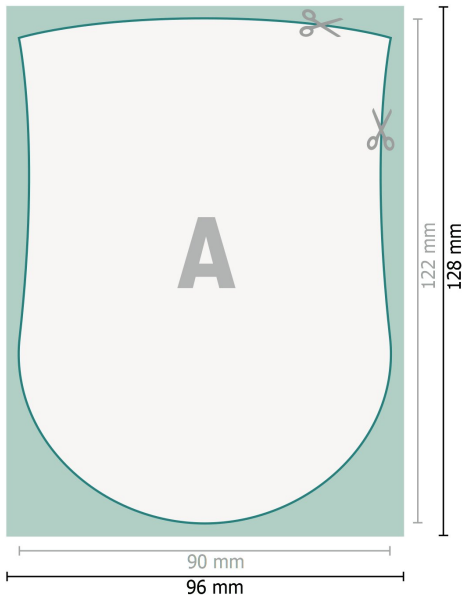

Podkładki pod piwo, Godło, 9,0 x 12,2 cm, 4/0

Format danych (wraz z 3 mm spadem):
9,6 x 12,8 cm

spad:
3 mm

Format końcowy:
9 x 12,2 cm

Odstęp bezpieczeństwa:
4 mm

Odstęp tekstu/informacji od krawędzi formatu końcowego, zapobiega to obcięciu tekstu.

Objaśnienie symboli

 Spadu

 Kierunek czytania

 Format końcowy

 Format danych

 Tutaj tniemy/wykrawamy Twój produkt

Zwróć uwagę:

Ustaw jak podano dodatek na spad i odstęp bezpieczeństwa.

Ustaw kolory tła, zdjęcia lub grafiki aż do krawędzi formatu danych.

Podczas produkcji w wyniku docinania, wykrajania lub składania mogą wystąpić tolerancje.

Wskazówki odnośnie danych do druku znajdziesz w menu *Dane do druku* na www.onlineprinters.pl