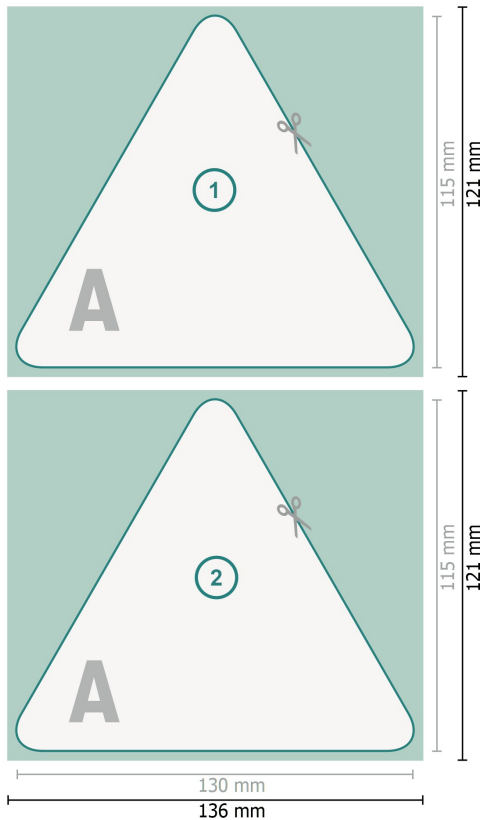

## Podkładki pod piwo, Trójkąt, 13 x 11,5 cm, 4/4

**Format danych (wraz z 3 mm spadem):**  
13,6 x 12,1 cm

**spad:**  
3 mm

**Format końcowy:**  
13 x 11,5 cm

**Odstęp bezpieczeństwa:**  
4 mm

Odstęp tekstu/informacji od krawędzi formatu końcowego, zapobiega to obcięciu tekstu.

### Objaśnienie symboli

-  Spadu
-  Kierunek czytania
-  Format końcowy
-  Format danych
-  Tutaj tnjemy/wykrawamy Twój produkt

### Zwróć uwagę:

Ustaw jak podano dodatek na spad i odstęp bezpieczeństwa.

Ustaw kolory tła, zdjęcia lub grafiki aż do krawędzi formatu danych.

Podczas produkcji w wyniku docinania, wykrajania lub składania mogą wystąpić tolerancje.