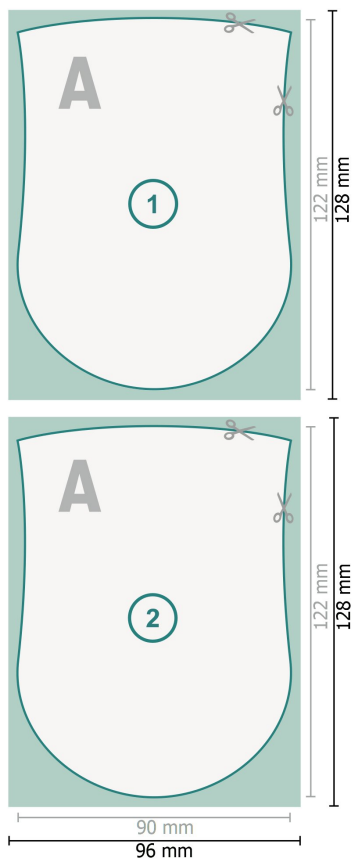

## Podkładki pod piwo, Godło, 9,0 x 12,2 cm, 4/4

**Format danych (wraz z 3 mm spadem):**  
9,6 x 12,8 cm

**spad:**  
3 mm

**Format końcowy:**  
9 x 12,2 cm

**Odstęp bezpieczeństwa:**  
4 mm

Odstęp tekstu/informacji od krawędzi formatu końcowego, zapobiega to obcięciu tekstu.

### Objaśnienie symboli

- Spadu
- Kierunek czytania
- Format końcowy
- Format danych
- Tutaj tniemy/wykrawamy Twój produkt

### Zwróć uwagę:

Ustaw jak podano dodatek na spad i odstęp bezpieczeństwa.

Ustaw kolory tła, zdjęcia lub grafiki aż do krawędzi formatu danych.

Podczas produkcji w wyniku docinania, wykrajania lub składania mogą wystąpić tolerancje.