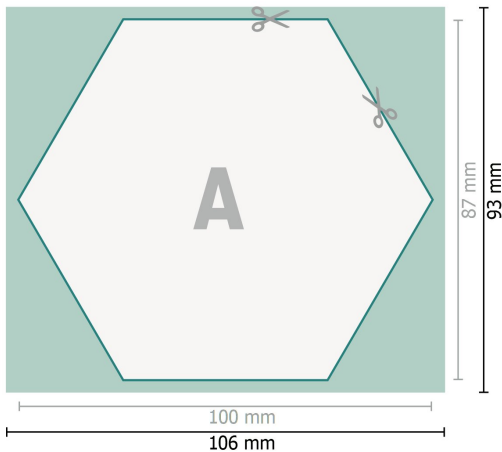

Podkładki pod piwo, Sześciokąt, 10 x 8,7 cm, 4/0

Format danych (wraz z 3 mm spadem):
10,6 x 9,3 cm

spad:
3 mm

Format końcowy:
10 x 8,7 cm

Odstęp bezpieczeństwa:
4 mm

Odstęp tekstu/informacji od krawędzi formatu końcowego, zapobiega to obcięciu tekstu.

Objaśnienie symboli

-  Spadu
-  Kierunek czytania
-  Format końcowy
-  Format danych
-  Tutaj tniemy/wykrawamy Twój produkt

Zwróć uwagę:

Ustaw jak podano dodatek na spad i odstęp bezpieczeństwa.

Ustaw kolory tła, zdjęcia lub grafiki aż do krawędzi formatu danych.