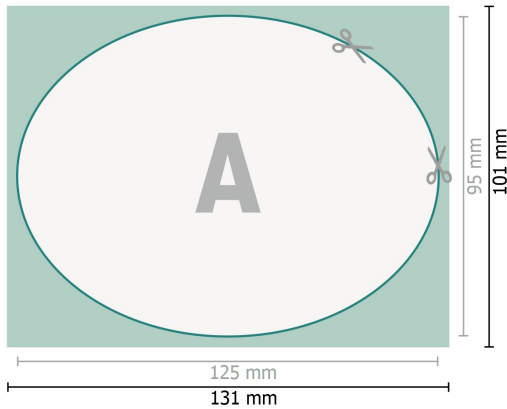

## Podkładki pod piwo, Owalny, 12,5 x 9,5 cm, 4/0

**Format danych (wraz z 3 mm spadem):**  
13,1 x 10,1 cm

**spad:**  
3 mm

**Format końcowy:**  
12,5 x 9,5 cm

**Odstęp bezpieczeństwa:**  
4 mm

Odstęp tekstu/informacji od krawędzi formatu końcowego, zapobiega to obcięciu tekstu.

### Objaśnienie symboli

 Spadu

 Kierunek czytania

 Format końcowy

 Format danych

 Tutaj tniemy/wykrawamy  
Twój produkt

---

### Zwróć uwagę:

Ustaw jak podano dodatek na spad i odstęp bezpieczeństwa.

Ustaw kolory tła, zdjęcia lub grafiki aż do krawędzi formatu danych.

Podczas produkcji w wyniku docinania, wykrajania lub składania mogą wystąpić tolerancje.