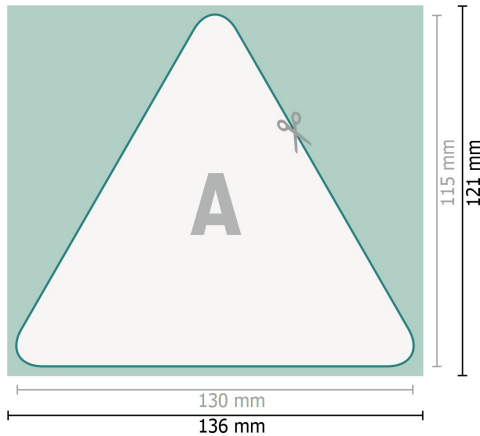

Podkładki pod piwo, Trójkąt, 13 x 11,5 cm, 4/0

Format danych (wraz z 3 mm spadem):
13,6 x 12,1 cm

spad:
3 mm

Format końcowy:
13 x 11,5 cm

Odstęp bezpieczeństwa:
4 mm

Odstęp tekstu/informacji od krawędzi formatu końcowego, zapobiega to obcięciu tekstu.

Objaśnienie symboli

 Spadu

 Kierunek czytania

 Format końcowy

 Format danych

 Tutaj tniemy/wykrawamy
Twój produkt

Zwróć uwagę:

Ustaw jak podano dodatek na spad i odstęp bezpieczeństwa.

Ustaw kolory tła, zdjęcia lub grafiki aż do krawędzi formatu danych.

Podczas produkcji w wyniku docinania, wykrajania lub składania mogą wystąpić tolerancje.

Wskazówki odnośnie danych do druku znajdziesz w menu *Dane do druku* na www.onlineprinters.pl