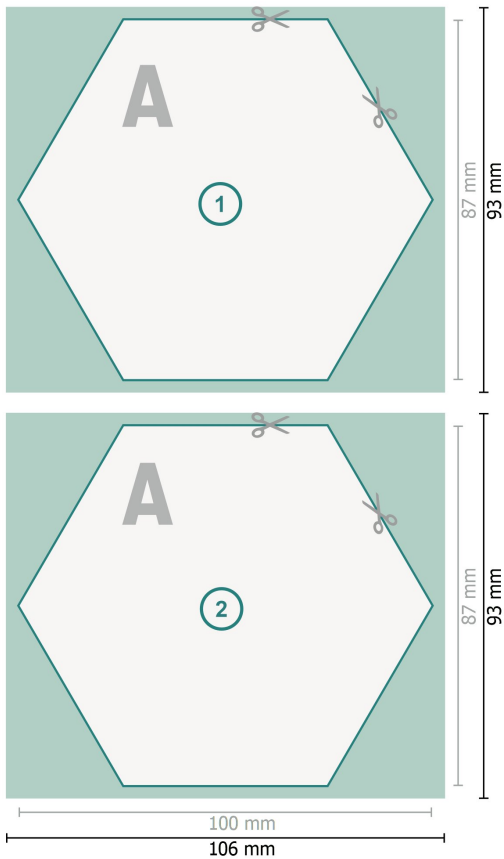

Podkładki pod piwo, Sześciokąt, 10 x 8,7 cm, 4/4

Format danych (wraz z 3 mm spadem):
10,6 x 9,3 cm

spad:
3 mm

Format końcowy:
10 x 8,7 cm

Odstęp bezpieczeństwa:
4 mm

Odstęp tekstu/informacji od krawędzi formatu końcowego, zapobiega to obcięciu tekstu.

Objaśnienie symboli

-  Spadu
-  Kierunek czytania
-  Format końcowy
-  Format danych
-  Tutaj tniemy/wykrawamy Twój produkt

Zwróć uwagę:

Ustaw jak podano dodatek na spad i odstęp bezpieczeństwa.

Ustaw kolory tła, zdjęcia lub grafiki aż do krawędzi formatu danych.