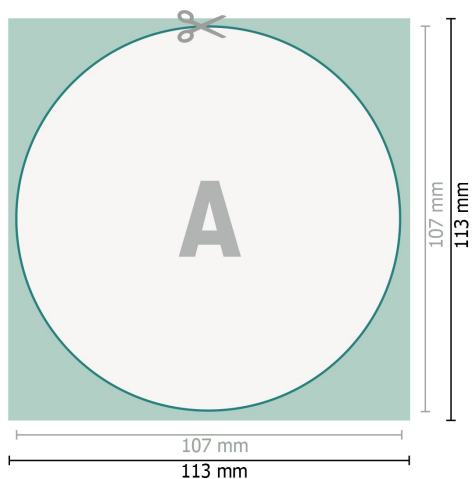

## Podkładki pod piwo, Okrągłe, Ø 10,7 cm, 4/0

**Format danych (wraz z 3 mm spadem):**  
11,3 x 11,3 cm

**spad:**  
3 mm

**Format końcowy:**  
10,7 x 10,7 cm

**Odstęp bezpieczeństwa:**  
4 mm

Odstęp tekstu/informacji od krawędzi formatu końcowego, zapobiega to obcięciu tekstu.

### Objaśnienie symboli

 Spadu

 Kierunek czytania

 Format końcowy

 Format danych

 Tutaj tniemy/wykrawamy  
Twój produkt

---

### Zwróć uwagę:

Ustaw jak podano dodatek na spad i odstęp bezpieczeństwa.

Ustaw kolory tła, zdjęcia lub grafiki aż do krawędzi formatu danych.

Podczas produkcji w wyniku docinania, wykrajania lub składania mogą wystąpić tolerancje.