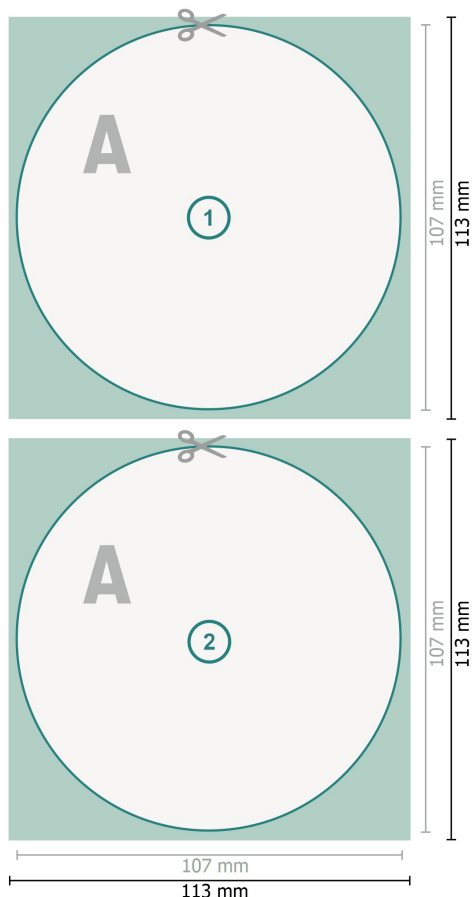

Podkładki pod piwo, Okrągłe, Ø 10,7 cm, 4/4

Format danych (wraz z 3 mm spadem):
11,3 x 11,3 cm

spad:
3 mm

Format końcowy:
10,7 x 10,7 cm

Odstęp bezpieczeństwa:
4 mm

Odstęp tekstu/informacji od krawędzi formatu końcowego, zapobiega to obcięciu tekstu.

Objaśnienie symboli

-  Spadu
-  Kierunek czytania
-  Format końcowy
-  Format danych
-  Tutaj tniemy/wykrawamy Twój produkt

Zwróć uwagę:

Ustaw jak podano dodatek na spad i odstęp bezpieczeństwa.

Ustaw kolory tła, zdjęcia lub grafiki aż do krawędzi formatu danych.