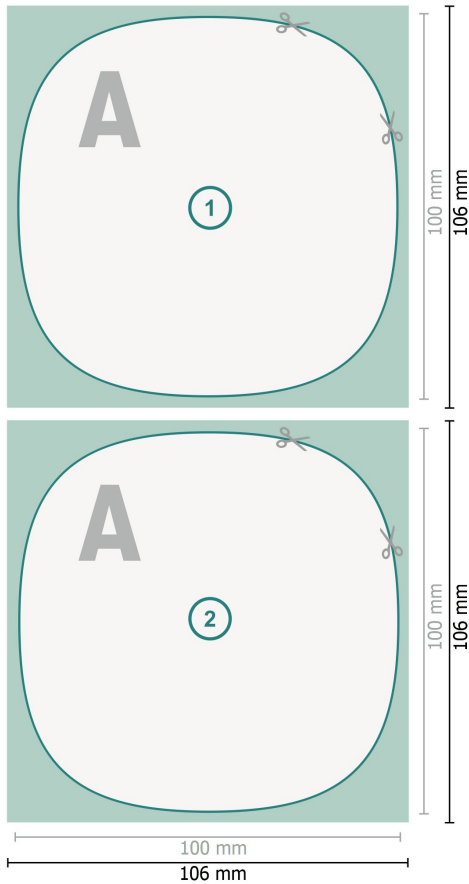

Podkładki pod piwo, Nowoczesny, 10 x 10 cm, 4/4

Format danych (wraz z 3 mm spadem):
10,6 x 10,6 cm

spad:
3 mm

Format końcowy:
10 x 10 cm

Odstęp bezpieczeństwa:
4 mm

Odstęp tekstu/informacji od krawędzi formatu końcowego, zapobiega to obcięciu tekstu.

Objaśnienie symboli

-  Spadu
-  Kierunek czytania
-  Format końcowy
-  Format danych
-  Tutaj tnjemy/wykrawamy Twój produkt

Zwróć uwagę:

Ustaw jak podano dodatek na spad i odstęp bezpieczeństwa.

Ustaw kolory tła, zdjęcia lub grafiki aż do krawędzi formatu danych.