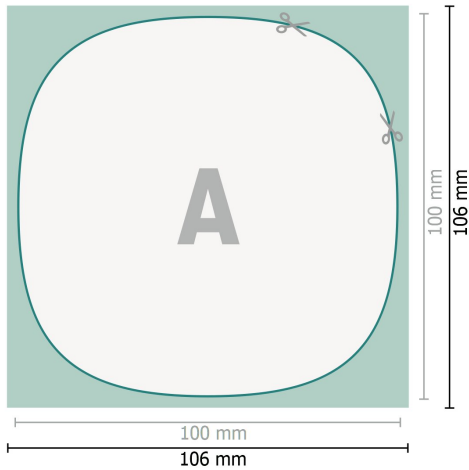

Podkładki pod piwo, Nowoczesny, 10 x 10 cm, 4/0

Format danych (wraz z 3 mm spadem):
10,6 x 10,6 cm

spad:
3 mm

Format końcowy:
10 x 10 cm

Odstęp bezpieczeństwa:
4 mm

Odstęp tekstu/informacji od krawędzi formatu końcowego, zapobiega to obcięciu tekstu.

Objaśnienie symboli

-  Spadu
-  Kierunek czytania
-  Format końcowy
-  Format danych
-  Tutaj tniemy/wykrawamy Twój produkt

Zwróć uwagę:

Ustaw jak podano dodatek na spad i odstęp bezpieczeństwa.

Ustaw kolory tła, zdjęcia lub grafiki aż do krawędzi formatu danych.