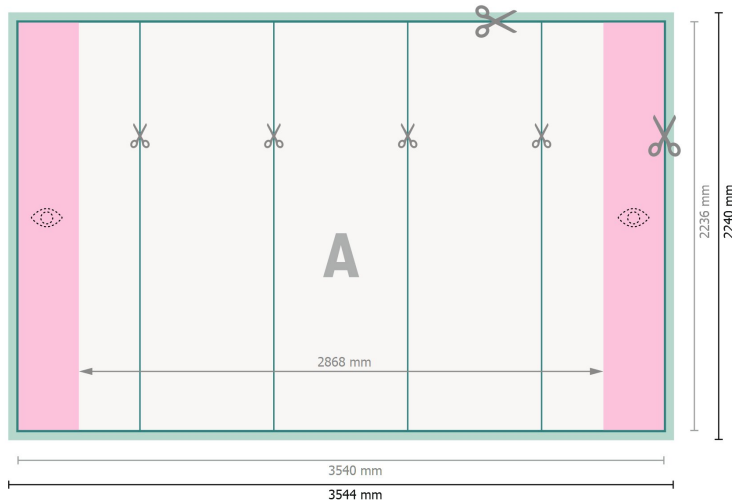

Display Pop-up, tylko druk, prosty, 354,4 x 224 cm

Format danych:

354,4 x 224 cm

Format końcowy:

354 x 223,6 cm

Wymiar produktu:

354,4 x 224 cm

Odstęp bezpieczeństwa:

4 mm

Odstęp tekstu/informacji od krawędzi formatu końcowego, zapobiega to obcięciu tekstu.

Objaśnienie symboli

 Spadu

 Kierunek czytania

 Format końcowy

 Format danych

 Tutaj tniemy/wykrawamy Twój produkt

 Obszar warunkowo widoczny

Zwróć uwagę:

Ustaw jak podano dodatek na spad i odstęp bezpieczeństwa.

Ustaw kolory tła, zdjęcia lub grafiki aż do krawędzi formatu danych.

Podczas produkcji w wyniku docinania, wykrajania lub składania mogą wystąpić tolerancje.