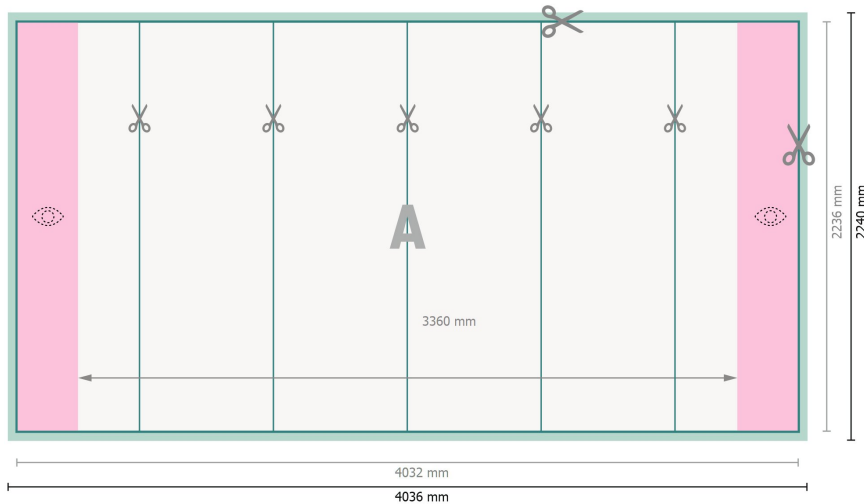

## Display Pop-up, tylko druk, łuk, 403,6 x 224 cm

**Format danych:**

403,6 x 224 cm

**Format końcowy:**

403,2 x 223,6 cm

**Wymiar produktu:**

403,6 x 224 cm

**Odstęp bezpieczeństwa:**

4 mm

Odstęp tekstu/informacji od krawędzi formatu końcowego, zapobiega to obcięciu tekstu.

**Objaśnienie symboli**

Spadu

Kierunek czytania

Format końcowy

Format danych

Tutaj tniemy/wykrawamy Twój produkt

Obszar warunkowo widoczny

---

**Zwróć uwagę:**

Ustaw jak podano dodatek na spad i odstęp bezpieczeństwa.

Ustaw kolory tła, zdjęcia lub grafiki aż do krawędzi formatu danych.

Podczas produkcji w wyniku docinania, wykrajania lub składania mogą wystąpić tolerancje.