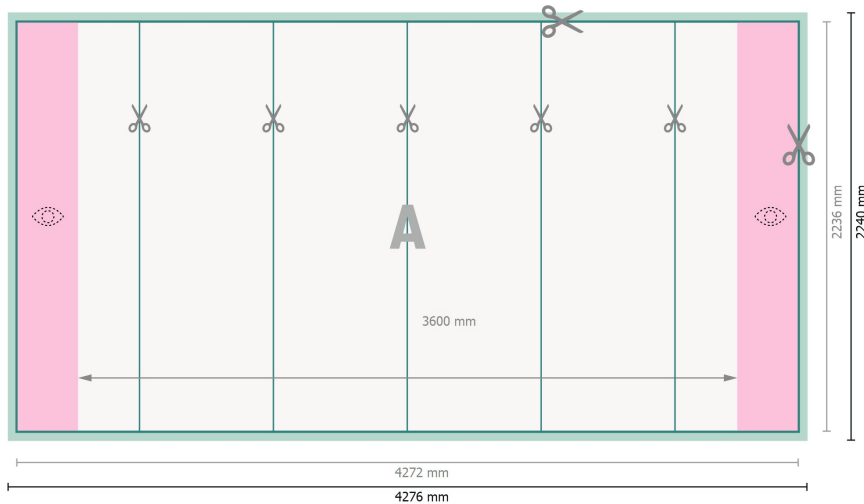

## Display Pop-up wraz z drukiem, prosty, 427,6 x 224 cm

**Format danych:**

427,6 x 224 cm

**Format końcowy:**

427,2 x 223,6 cm

**Wymiar produktu:**

427,6 x 224 cm

**Odstęp bezpieczeństwa:**

4 mm

Odstęp tekstu/informacji od krawędzi formatu końcowego, zapobiega to obcięciu tekstu.

**Objaśnienie symboli**

Spadu

Kierunek czytania

Format końcowy

Format danych

Tutaj tniemy/wykrawamy Twój produkt

Obszar warunkowo widoczny

---

**Zwróć uwagę:**

Ustaw jak podano dodatek na spad i odstęp bezpieczeństwa.

Ustaw kolory tła, zdjęcia lub grafiki aż do krawędzi formatu danych.

Podczas produkcji w wyniku docinania, wykrajania lub składania mogą wystąpić tolerancje.