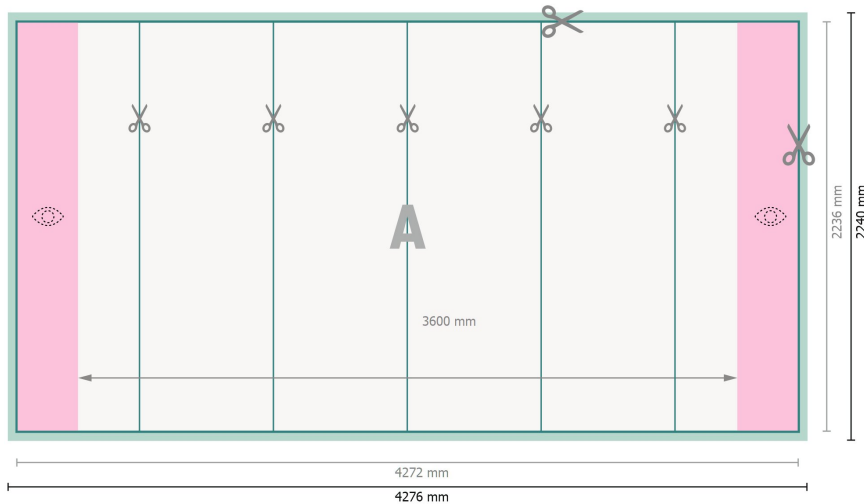

Display Pop-up wraz z drukiem, prosty, 427,6 x 224 cm

Format danych:

427,6 x 224 cm

Format końcowy:

427,2 x 223,6 cm

Wymiar produktu:

427,6 x 224 cm

Odstęp bezpieczeństwa:

4 mm

Odstęp tekstu/informacji od krawędzi formatu końcowego, zapobiega to obcięciu tekstu.

Objaśnienie symboli

Spadu

Kierunek czytania

Format końcowy

Format danych

Tutaj tniemy/wykrawamy Twój produkt

Obszar warunkowo widoczny

Zwróć uwagę:

Ustaw jak podano dodatek na spad i odstęp bezpieczeństwa.

Ustaw kolory tła, zdjęcia lub grafiki aż do krawędzi formatu danych.

Podczas produkcji w wyniku docinania, wykrajania lub składania mogą wystąpić tolerancje.