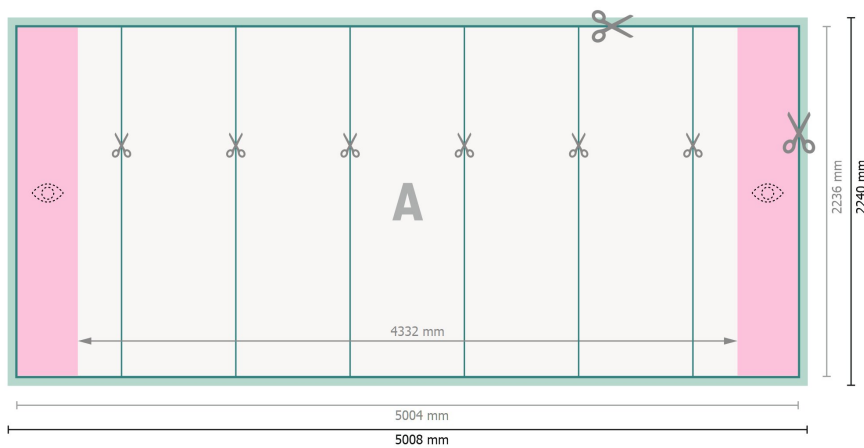

Karta Danych

Display Pop-up, tylko druk, prosty, 500,8 x 224 cm

Format danych:

500,8 x 224 cm

Format końcowy:

500,4 x 223,6 cm

Wymiar produktu:

500,8 x 224 cm

Odstęp bezpieczeństwa:

4 mm

Odstęp tekstu/informacji od krawędzi formatu końcowego, zapobiega to obcięciu tekstu.

Objaśnienie symboli

 Spadu

 Kierunek czytania

 Format końcowy

 Format danych

 Tutaj tniemy/wykrawamy Twój produkt

 Obszar warunkowo widoczny

Zwróć uwagę:

Ustaw jak podano dodatek na spad i odstęp bezpieczeństwa.

Ustaw kolory tła, zdjęcia lub grafiki aż do krawędzi formatu danych.

Podczas produkcji w wyniku docinania, wykrajania lub składania mogą wystąpić tolerancje.