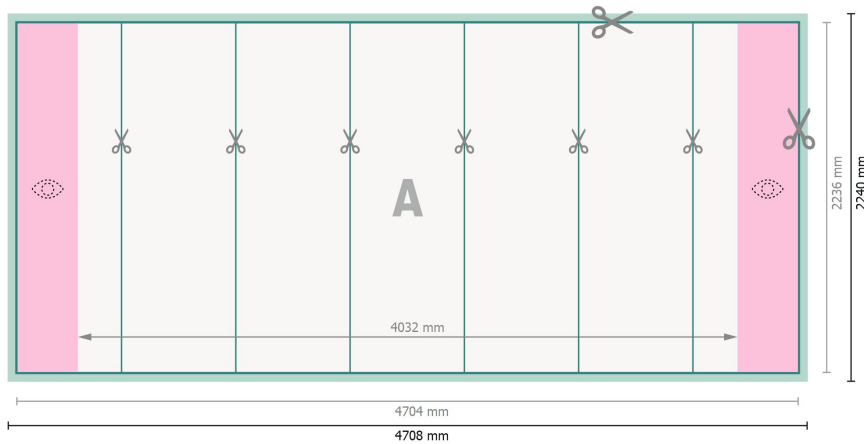

Karta Danych

Display Pop-up, tylko druk, łuk, 470,8 x 224 cm

Format danych:

470,8 x 224 cm

Format końcowy:

470,4 x 223,6 cm

Wymiar produktu:

470,8 x 224 cm

Odstęp bezpieczeństwa:

4 mm

Odstęp tekstu/informacji od krawędzi formatu końcowego, zapobiega to obcięciu tekstu.

Objaśnienie symboli

Spadu

Kierunek czytania

Format końcowy

Format danych

Tutaj tniemy/wykrawamy Twój produkt

Obszar warunkowo widoczny

Zwróć uwagę:

Ustaw jak podano dodatek na spad i odstęp bezpieczeństwa.

Ustaw kolory tła, zdjęcia lub grafiki aż do krawędzi formatu danych.

Podczas produkcji w wyniku docinania, wykrajania lub składania mogą wystąpić tolerancje.