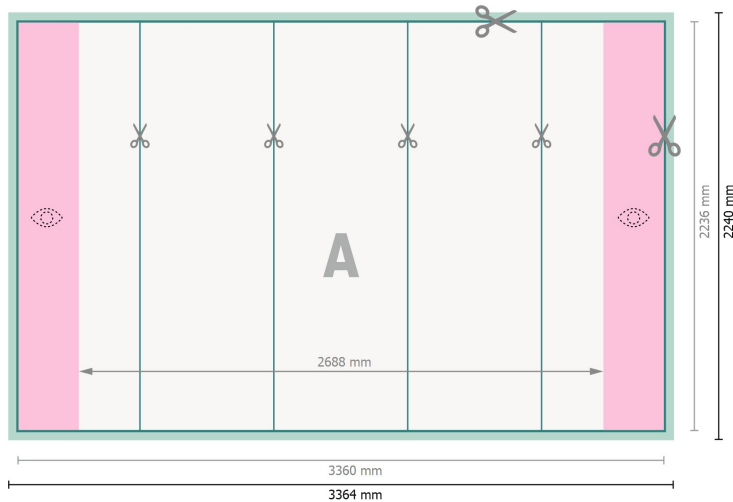

## Display Pop-up, tylko druk, łuk, 336,4 x 224 cm

### Format danych:

336,4 x 224 cm

### Format końcowy:

336 x 223,6 cm

### Wymiar produktu:

336,4 x 224 cm