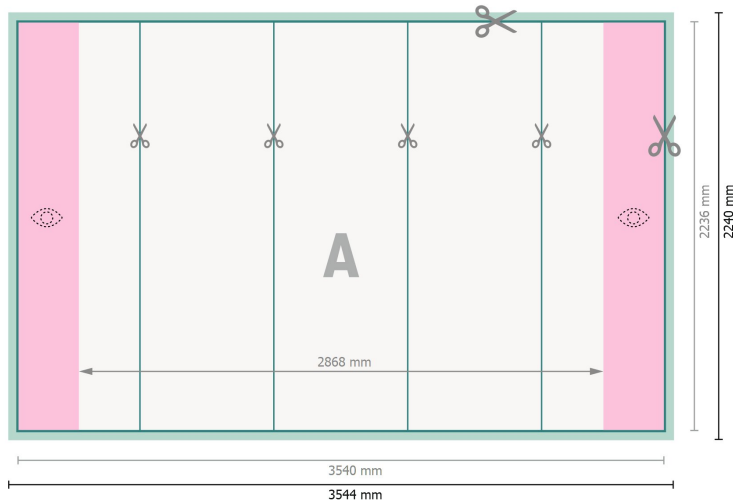

Display Pop-up wraz z drukiem, prosty, 354,4 x 224 cm

**Format danych:**

354,4 x 224 cm

Format końcowy:

354 x 223,6 cm

Wymiar produktu:

354,4 x 224 cm

Odstęp bezpieczeństwa:

4 mm

Odstęp tekstu/informacji od krawędzi formatu końcowego, zapobiega to obcięciu tekstu.

Objaśnienie symboli

Spadu

Kierunek czytania

Format końcowy

Format danych

Tutaj tniemy/wykrawamy Twój produkt

Obszar warunkowo widoczny

Zwróć uwagę:

Ustaw jak podano dodatek na spad i odstęp bezpieczeństwa.

Ustaw kolory tła, zdjęcia lub grafiki aż do krawędzi formatu danych.

Podczas produkcji w wyniku docinania, wykrajania lub składania mogą wystąpić tolerancje.