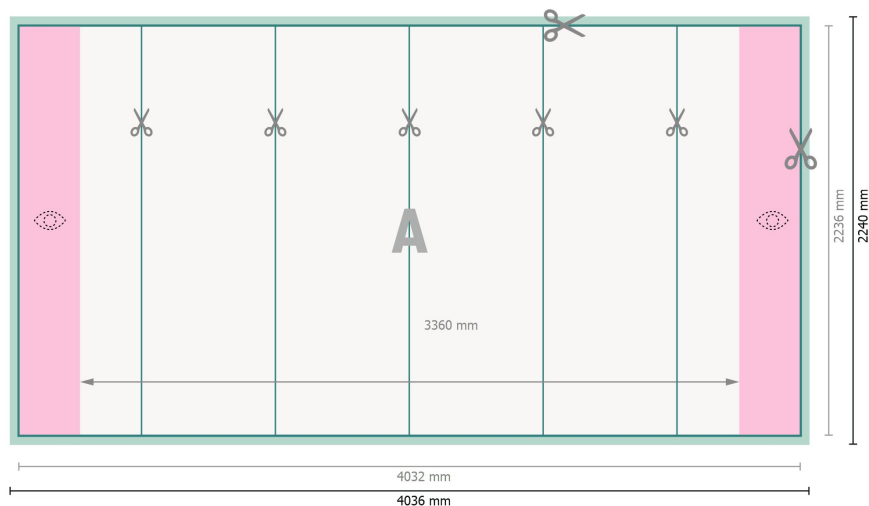

Display Pop-up wraz z drukiem, łuk, 403,6 x 224 cm

**Format danych:**

403,6 x 224 cm

Format końcowy:

403,2 x 223,6 cm

Wymiar produktu:

403,6 x 224 cm

Odstęp bezpieczeństwa:

4 mm

Odstęp tekstu/informacji od krawędzi formatu końcowego, zapobiega to obcięciu tekstu.

Objaśnienie symboli

Spadu

Kierunek czytania

Format końcowy

Format danych

Tutaj tniemy/wykrawamy Twój produkt

Obszar warunkowo widoczny

Zwróć uwagę:

Ustaw jak podano dodatek na spad i odstęp bezpieczeństwa.

Ustaw kolory tła, zdjęcia lub grafiki aż do krawędzi formatu danych.

Podczas produkcji w wyniku docinania, wykrajania lub składania mogą wystąpić tolerancje.