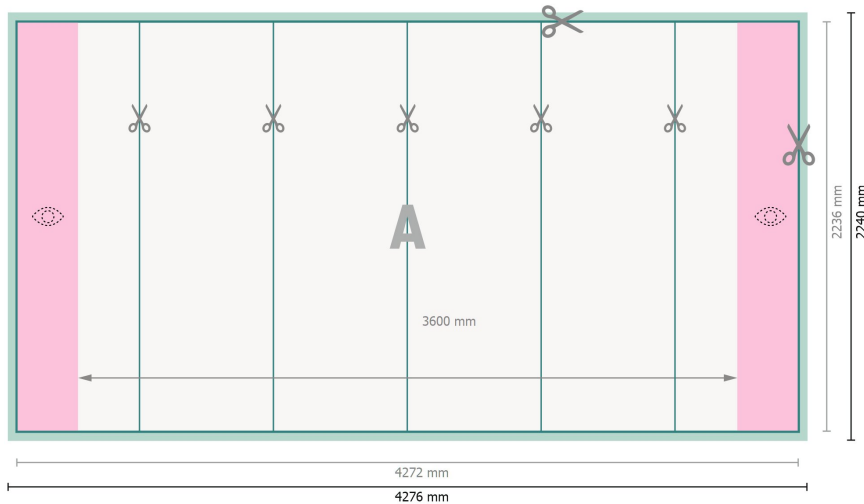

Display Pop-up, tylko druk, prosty, 427,6 x 224 cm

Format danych:

427,6 x 224 cm

Format końcowy:

427,2 x 223,6 cm

Wymiar produktu:

427,6 x 224 cm

Odstęp bezpieczeństwa:

4 mm

Odstęp tekstu/informacji od krawędzi formatu końcowego, zapobiega to obcięciu tekstu.

Objaśnienie symboli

Spadu

Kierunek czytania

Format końcowy

Format danych

Tutaj tniemy/wykrawamy Twój produkt

Obszar warunkowo widoczny

Zwróć uwagę:

Ustaw jak podano dodatek na spad i odstęp bezpieczeństwa.

Ustaw kolory tła, zdjęcia lub grafiki aż do krawędzi formatu danych.

Podczas produkcji w wyniku docinania, wykrajania lub składania mogą wystąpić tolerancje.