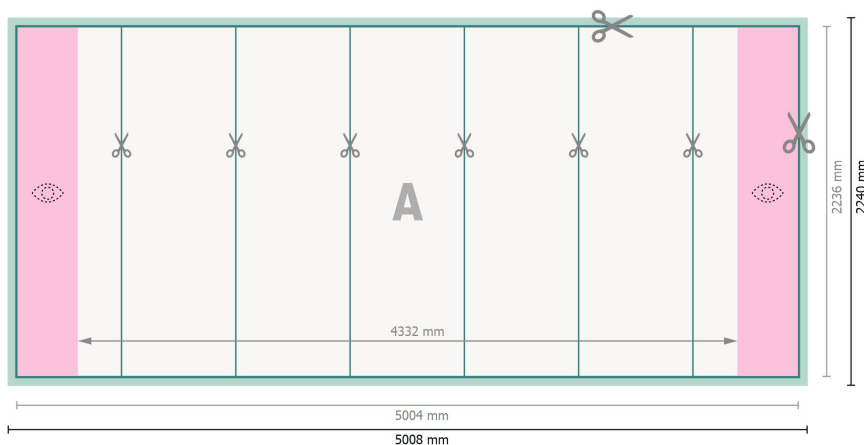

Display Pop-up wraz z drukiem, prosty, 500,8 x 224 cm

**Format danych:**

500,8 x 224 cm

Format końcowy:

500,4 x 223,6 cm

Wymiar produktu:

500,8 x 224 cm

Odstęp bezpieczeństwa:

4 mm

Odstęp tekstu/informacji od krawędzi formatu końcowego, zapobiega to obcięciu tekstu.

Objaśnienie symboli

Spadu

Kierunek czytania

Format końcowy

Format danych

Tutaj tniemy/wykrawamy Twój produkt

Obszar warunkowo widoczny

Zwróć uwagę:

Ustaw jak podano dodatek na spad i odstęp bezpieczeństwa.

Ustaw kolory tła, zdjęcia lub grafiki aż do krawędzi formatu danych.

Podczas produkcji w wyniku docinania, wykrajania lub składania mogą wystąpić tolerancje.