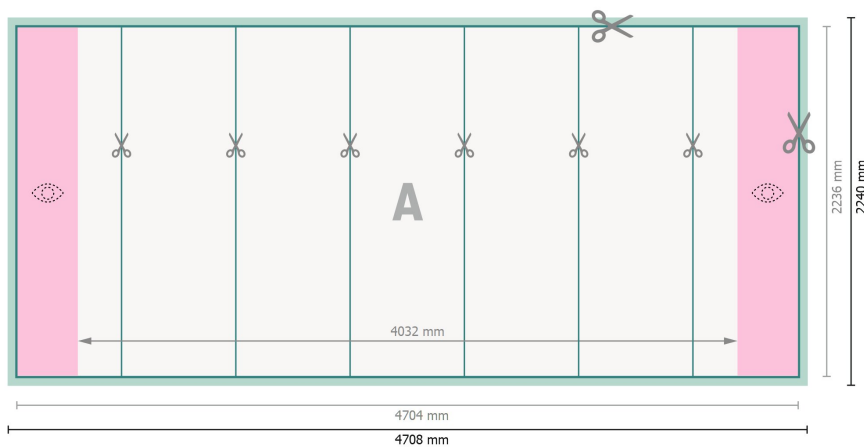

Display Pop-up wraz z drukiem, łuk, 470,8 x 224 cm

**Format danych:**

470,8 x 224 cm

Format końcowy:

470,4 x 223,6 cm

Wymiar produktu:

470,8 x 224 cm

Odstęp bezpieczeństwa:

4 mm

Odstęp tekstu/informacji od krawędzi formatu końcowego, zapobiega to obcięciu tekstu.

Objaśnienie symboli

Spadu

Kierunek czytania

Format końcowy

Format danych

Tutaj tniemy/wykrawamy Twój produkt

Obszar warunkowo widoczny

Zwróć uwagę:

Ustaw jak podano dodatek na spad i odstęp bezpieczeństwa.

Ustaw kolory tła, zdjęcia lub grafiki aż do krawędzi formatu danych.

Podczas produkcji w wyniku docinania, wykrajania lub składania mogą wystąpić tolerancje.