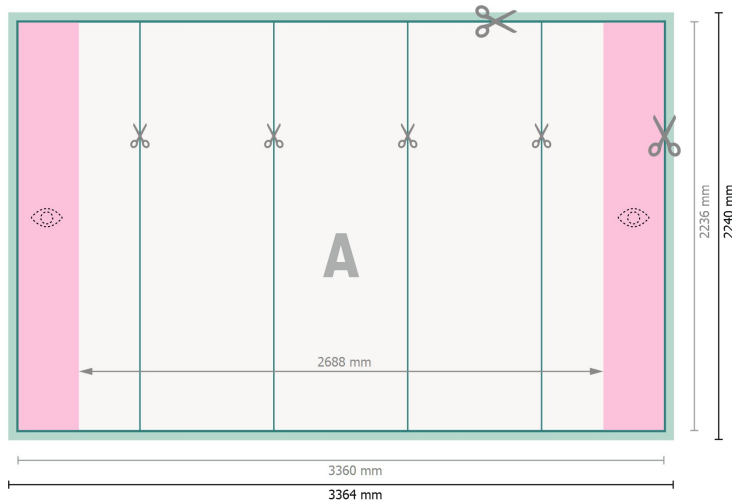

## Display Pop-up wraz z drukiem, łuk, 336,4 x 224 cm

**Format danych:**

336,4 x 224 cm

**Format końcowy:**

336 x 223,6 cm

**Wymiar produktu:**

336,4 x 224 cm

**Odstęp bezpieczeństwa:**

4 mm

Odstęp tekstu/informacji od krawędzi formatu końcowego, zapobiega to obcięciu tekstu.

**Objaśnienie symboli**

Spadu

Kierunek czytania

Format końcowy

Format danych

Tutaj tniemy/wykrawamy Twój produkt

Obszar warunkowo widoczny

---

**Zwróć uwagę:**

Ustaw jak podano dodatek na spad i odstęp bezpieczeństwa.

Ustaw kolory tła, zdjęcia lub grafiki aż do krawędzi formatu danych.

Podczas produkcji w wyniku docinania, wykrajania lub składania mogą wystąpić tolerancje.