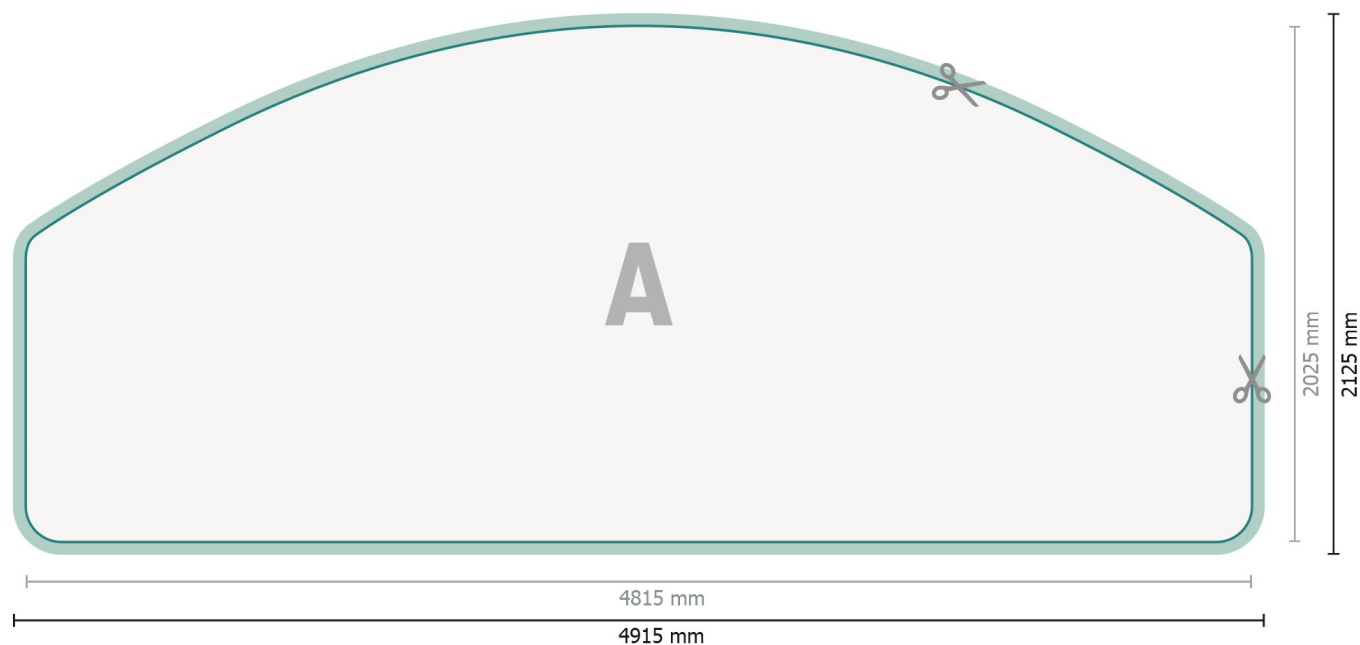

Karta Danych

Ścianka reklamowa - tylko druk, Moon, 280 x 200 cm

Format danych (wraz z 50 mm dodatkiem na szycie):

491,5 x 212,5 cm

Format końcowy:

481,5 x 202,5 cm

Wymiar produktu:

280 x 200 cm

Objaśnienie symboli

- A** Kierunek czytania
- Format końcowy
- Format danych
- ✂ Tutaj tniemy/wykrawamy Twój produkt
- dodatkiem na szycie

Zwróć uwagę:

Ustaw jak podano dodatek na spód i odstęp bezpieczeństwa.