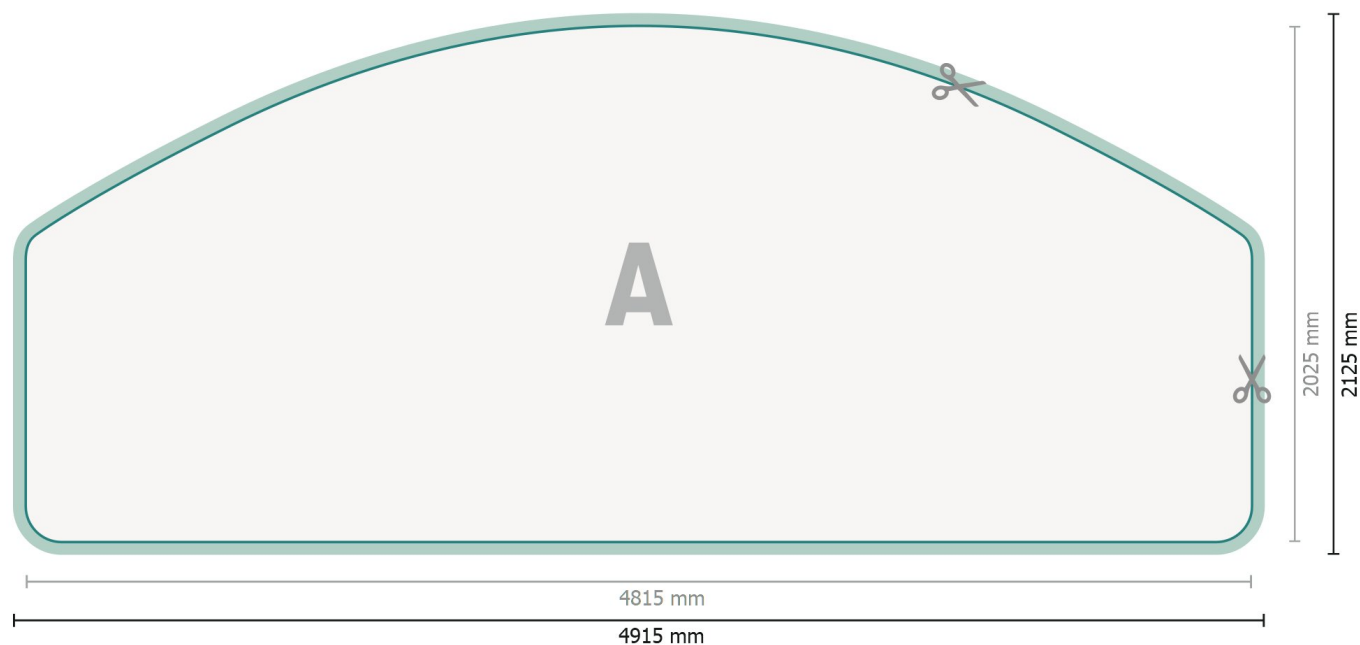

Karta Danych

Ścianka reklamowa wraz z drukiem, Moon, 280 x 200 cm

Format danych (wraz z 50 mm dodatkiem na szycie):

491,5 x 212,5 cm

Format końcowy:

481,5 x 202,5 cm

Wymiar produktu:

280 x 200 cm

Objaśnienie symboli

- A** Kierunek czytania
- Format końcowy
- Format danych
- ✂ Tutaj tniemy/wykrawamy Twój produkt
- dodatkiem na szycie

Zwróć uwagę:

Ustaw jak podano dodatek na spód i odstęp bezpieczeństwa.