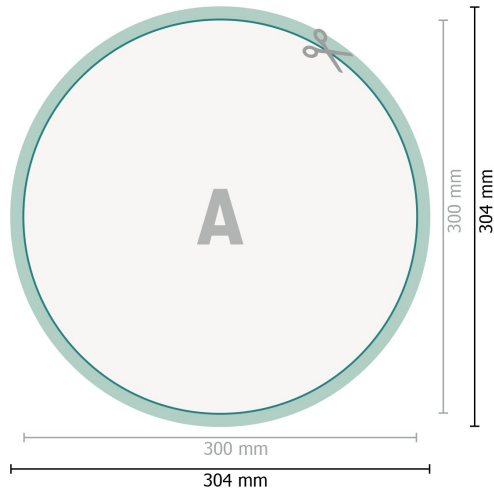

Naklejka ostrzegawcza (własny motyw)

Format danych (wraz z 2 mm spadem):
30,4 x 30,4 cm

spad:
2 mm

Format końcowy:
30 x 30 cm

Odstęp bezpieczeństwa:
4 mm

Odstęp tekstu/informacji od krawędzi formatu końcowego, zapobiega to obcięciu tekstu.

Objaśnienie symboli

 Spadu

 Kierunek czytania

 Format końcowy

 Format danych

 Tutaj tniemy/wykrawamy
Twój produkt

Zwróć uwagę:

Ustaw jak podano dodatek na spad i odstęp bezpieczeństwa.

Ustaw kolory tła, zdjęcia lub grafiki aż do krawędzi formatu danych.

Podczas produkcji w wyniku docinania, wykrajania lub składania mogą wystąpić tolerancje.

Wskazówki odnośnie danych do druku znajdziesz w menu *Dane do druku* na www.onlineprinters.pl