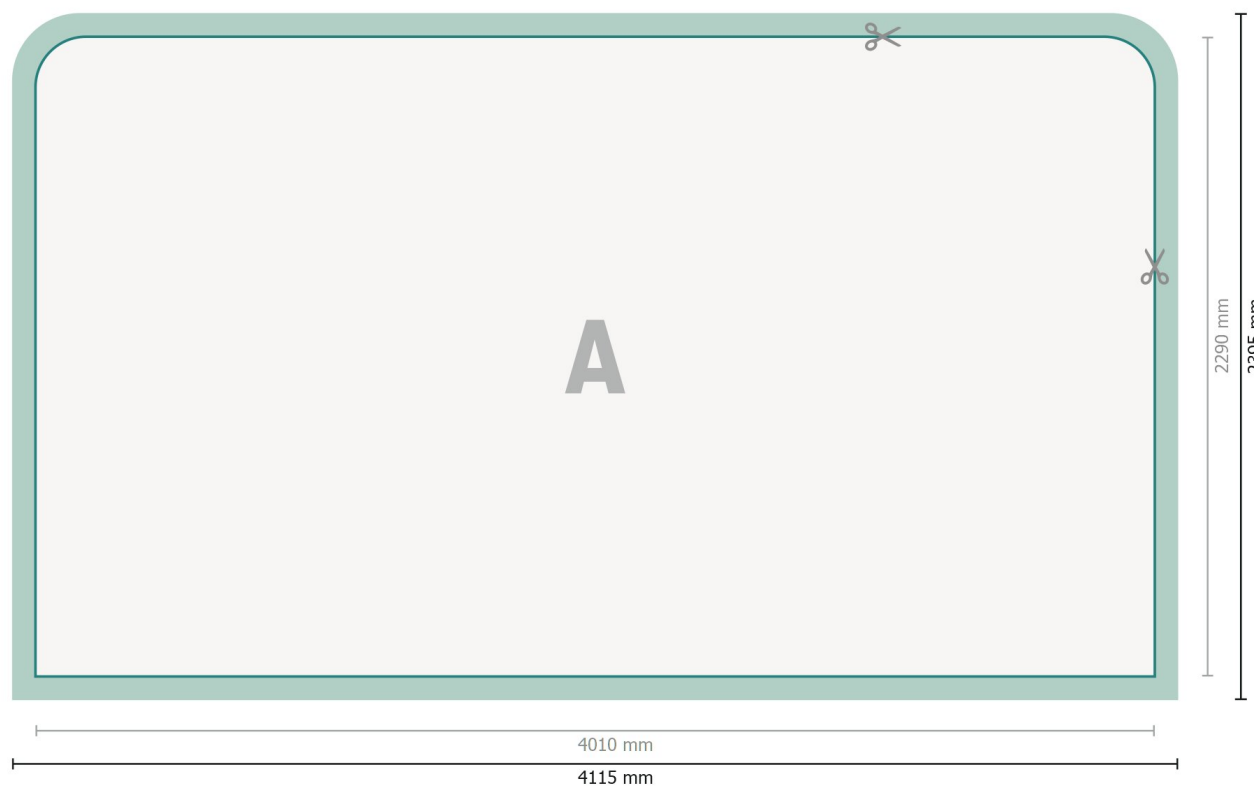

Karta Danych

Ścianka reklamowa - tylko druk, prosta, 400 x 230 cm

Format danych (wraz z 52,5 mm dodatkiem na szycie):

411,5 x 239,5 cm

Format końcowy:

401 x 229 cm

Wymiar produktu:

400 x 230 cm

Objaśnienie symboli

- A** Kierunek czytania
- ┌─┐ Format końcowy
- ┌──┐ Format danych
- ✂ Tutaj tniemy/wykrawamy Twój produkt
- █ dodatkiem na szycie

Zwróć uwagę:

Ustaw jak podano dodatek na spód i odstęp bezpieczeństwa.

Ustaw kolory tła, zdjęcia lub grafiki aż do krawędzi formatu danych.

Podczas produkcji w wyniku docinania, wykrajania lub składania mogą wystąpić tolerancje.

Wskazówki odnośnie danych do druku znajdziesz w menu *Dane do druku* na www.onlineprinters.pl