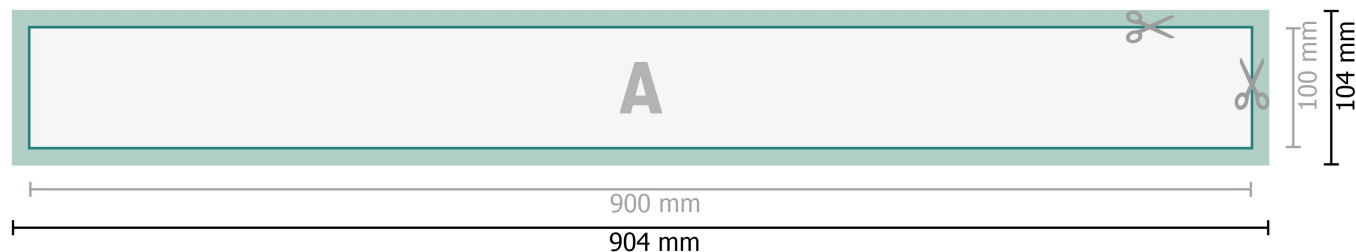

# Karta Danych

## Naklejka ostrzegawcza (własny motyw)

**Format danych (wraz z 2 mm spadem):**  
90,4 x 10,4 cm

**spad:**  
2 mm

**Format końcowy:**  
90 x 10 cm

**Odstęp bezpieczeństwa:**  
4 mm

Odstęp tekstu/informacji od krawędzi formatu końcowego, zapobiega to obcięciu tekstu.

### Objaśnienie symboli

-  Spadu
-  Kierunek czytania
-  Format końcowy
-  Format danych
-  Tutaj tniemy/wykrawamy Twój produkt

### Zwróć uwagę:

Ustaw jak podano dodatek na spad i odstęp bezpieczeństwa.

Ustaw kolory tła, zdjęcia lub grafiki aż do krawędzi formatu danych.

Podczas produkcji w wyniku docinania, wykrajania lub składania mogą wystąpić tolerancje.