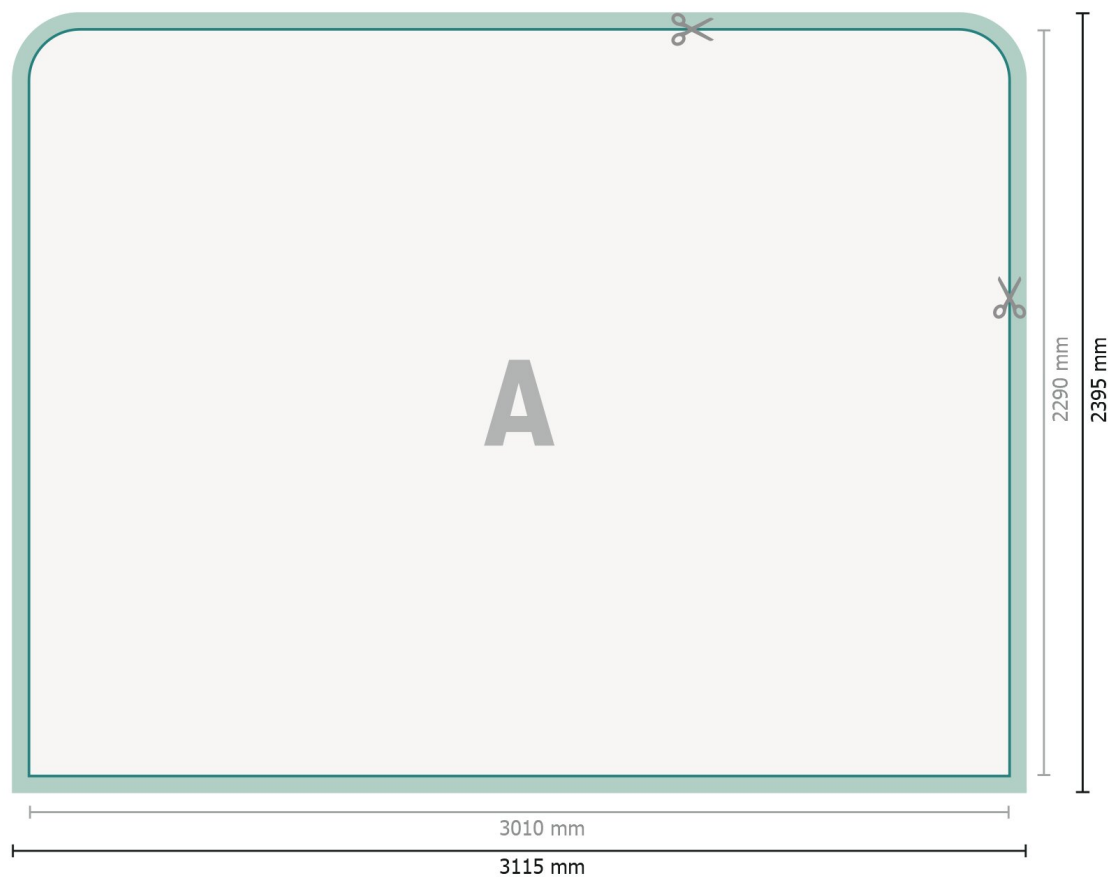

Karta Danych

Ścianka reklamowa - tylko druk, prosta, 300 x 230 cm

Format danych (wraz z 52,5 mm dodatkiem na szycie):

311,5 x 239,5 cm

Format końcowy:

301 x 229 cm

Wymiar produktu:

300 x 230 cm

Objaśnienie symboli

- A** Kierunek czytania
- Format końcowy
- Format danych
- ✂ Tutaj tnijemy/wykrawamy Twój produkt
- dodatkiem na szycie

Zwróć uwagę:

Ustaw jak podano dodatek na spód i odstęp bezpieczeństwa.

Ustaw kolory tła, zdjęcia lub grafiki aż do krawędzi formatu danych.

Podczas produkcji w wyniku docinania, wykrajania lub składania mogą wystąpić tolerancje.

Wskazówki odnośnie danych do druku znajdziesz w menu *Dane do druku* na www.onlineprinters.pl