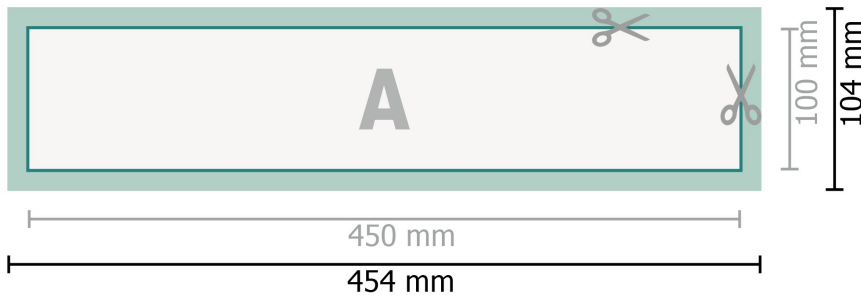

## Naklejka ostrzegawcza (własny motyw)

**Format danych (wraz z 2 mm spadem):**  
45,4 x 10,4 cm

**spad:**  
2 mm

**Format końcowy:**  
45 x 10 cm

**Odstęp bezpieczeństwa:**  
4 mm

Odstęp tekstu/informacji od krawędzi formatu końcowego, zapobiega to obcięciu tekstu.

### Objaśnienie symboli

 Spadu

 Kierunek czytania

 Format końcowy

 Format danych

 Tutaj tniemy/wykrawamy  
Twój produkt

---

### Zwróć uwagę:

Ustaw jak podano dodatek na spad i odstęp bezpieczeństwa.

Ustaw kolory tła, zdjęcia lub grafiki aż do krawędzi formatu danych.

Podczas produkcji w wyniku docinania, wykrajania lub składania mogą wystąpić tolerancje.