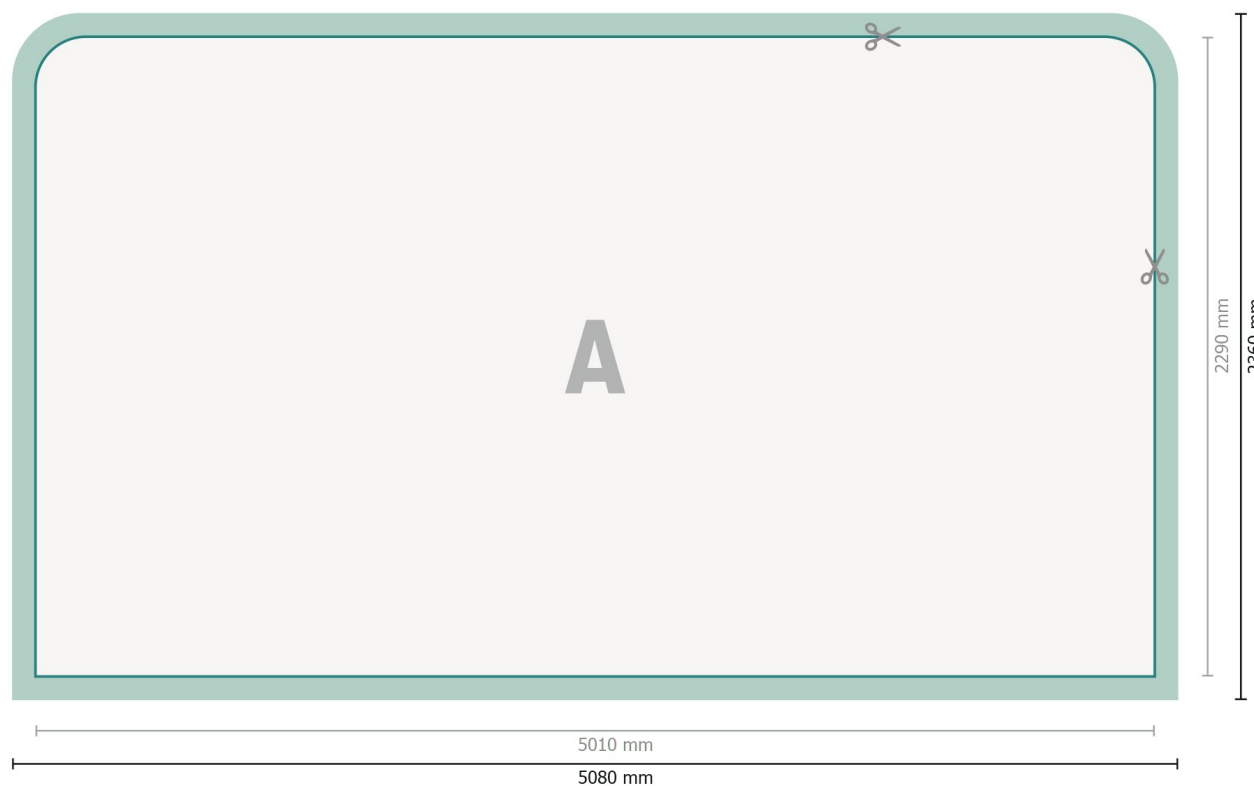

Karta Danych

Ścianka reklamowa - tylko druk, prosta, 500 x 230 cm

Format danych (wraz z 35 mm dodatkiem na szycie):

508 x 236 cm

Format końcowy:

501 x 229 cm

Wymiar produktu:

500 x 230 cm

Objaśnienie symboli

- A** Kierunek czytania
- ┌─┐ Format końcowy
- ┌─┐ Format danych
- ✂️ Tutaj tniemy/wykrawamy Twój produkt
- dodatkiem na szycie

Zwróć uwagę:

Ustaw jak podano dodatek na spód i odstęp bezpieczeństwa.

Ustaw kolory tła, zdjęcia lub grafiki aż do krawędzi formatu danych.

Podczas produkcji w wyniku docinania, wykrajania lub składania mogą wystąpić tolerancje.

Wskazówki odnośnie danych do druku znajdziesz w menu *Dane do druku* na www.onlineprinters.pl