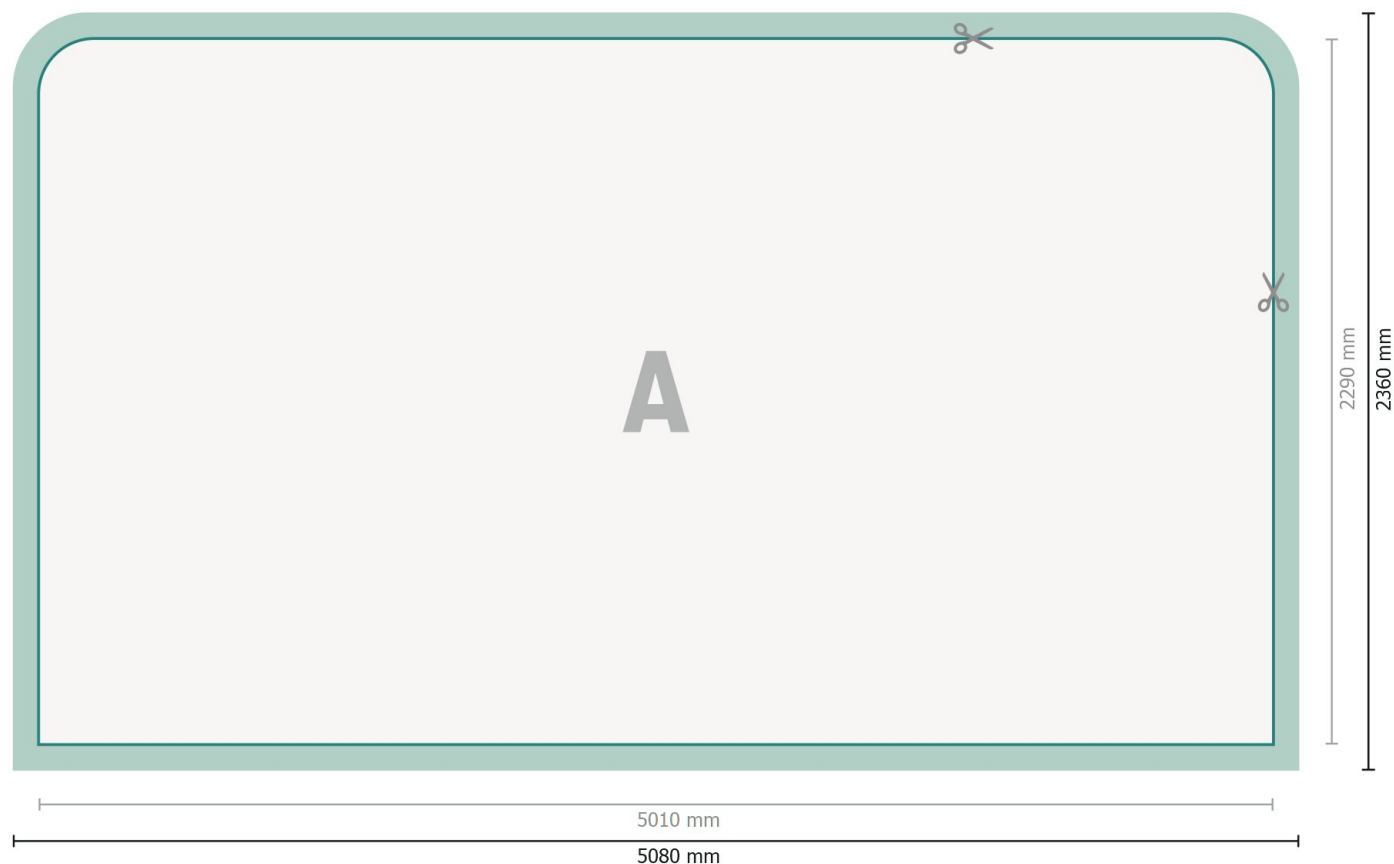

# Ścianka reklamowa wraz z drukiem, prosta, 500 x 230 cm

**Format danych:**

508 x 236 cm

**Wypełnienie:**

35 mm

**Format końcowy:**

501 x 229 cm

**Odstęp bezpieczeństwa:**

100 mm

Odstęp tekstu/informacji od krawędzi formatu końcowego, zapobiega to obcięciu tekstu.

**Wymiar produktu:**

500 x 230 cm

**Objaśnienie symboli**

**A** Kierunek czytania

— Format końcowy

— Format danych