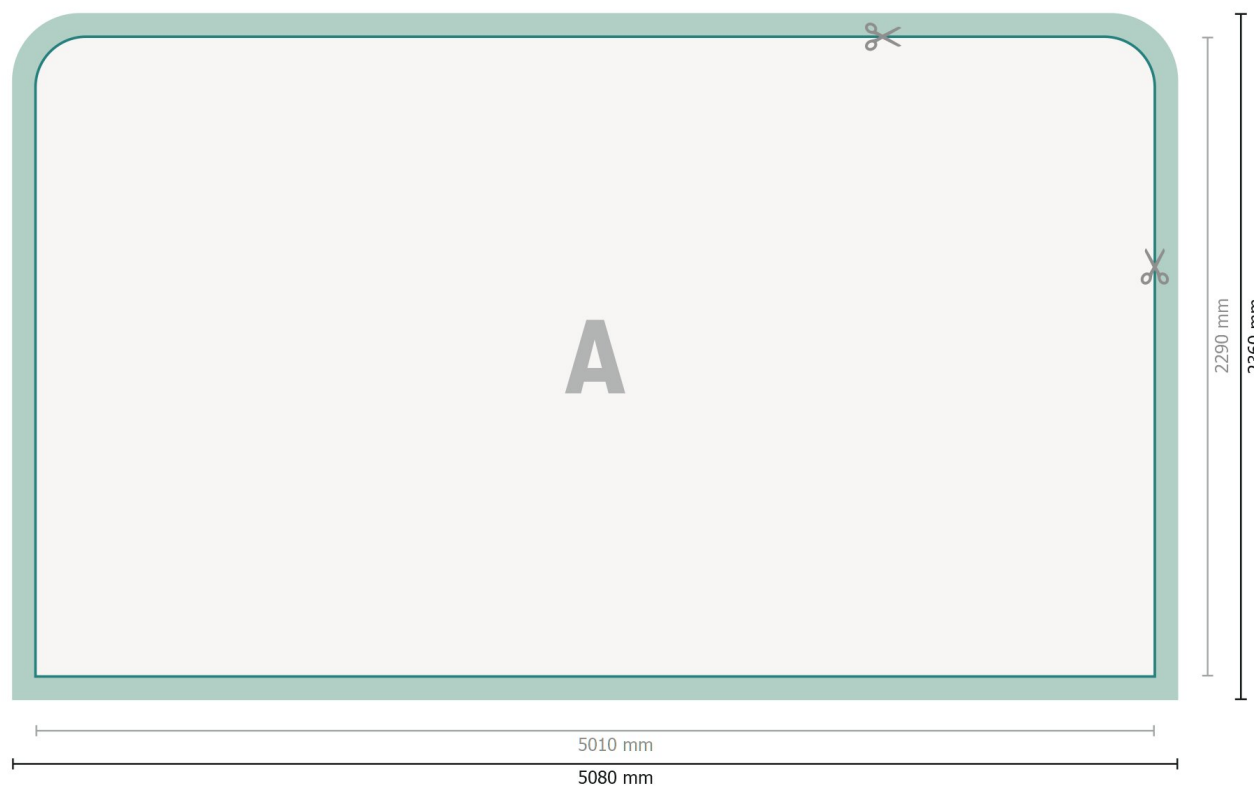

# Karta Danych

Ścianka reklamowa wraz z drukiem, prosta, 500 x 230 cm

**Format danych (wraz z 35 mm dodatkiem na szycie):**

508 x 236 cm

**Format końcowy:**

501 x 229 cm

**Wymiar produktu:**

500 x 230 cm

## Objaśnienie symboli

- A** Kierunek czytania
- ┌─┐ Format końcowy
- ┌─┐ Format danych
- ✂️ Tutaj tniemy/wykrawamy Twój produkt
- dodatkiem na szycie

## Zwróć uwagę:

Ustaw jak podano dodatek na spód i odstęp bezpieczeństwa.

Ustaw kolory tła, zdjęcia lub grafiki aż do krawędzi formatu danych.

Podczas produkcji w wyniku docinania, wykrajania lub składania mogą wystąpić tolerancje.