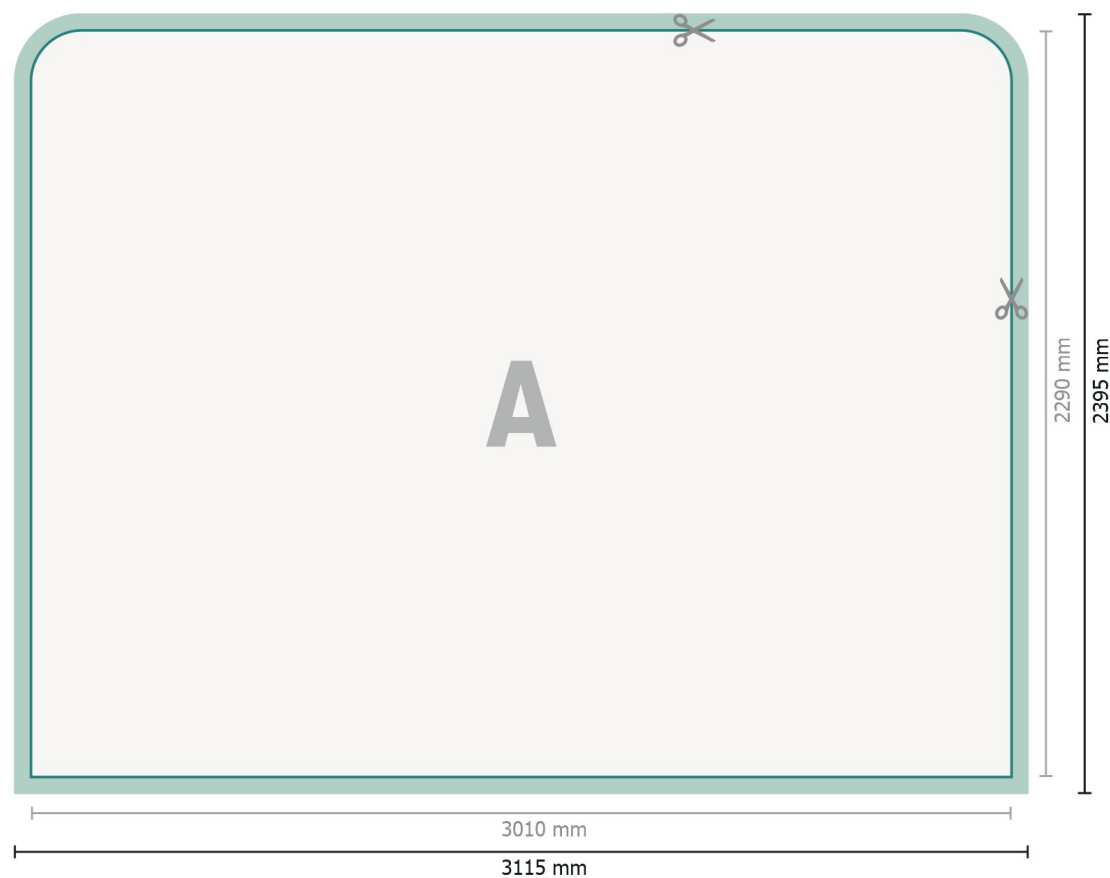

Karta Danych

Ścianka reklamowa wraz z drukiem, prosta, 300 x 230 cm

Format danych (wraz z 52,5 mm dodatkiem na szycie):

311,5 x 239,5 cm

Format końcowy:

301 x 229 cm

Wymiar produktu:

300 x 230 cm

Objaśnienie symboli

- A** Kierunek czytania
- Format końcowy
- Format danych
- ✂ Tutaj tniemy/wykrawamy Twój produkt
- dodatkiem na szycie

Zwróć uwagę:

Ustaw jak podano dodatek na spód i odstęp bezpieczeństwa.

Ustaw kolory tła, zdjęcia lub grafiki aż do krawędzi formatu danych.

Podczas produkcji w wyniku docinania, wykrajania lub składania mogą wystąpić tolerancje.

Wskazówki odnośnie danych do druku znajdziesz w menu *Dane do druku* na www.onlineprinters.pl