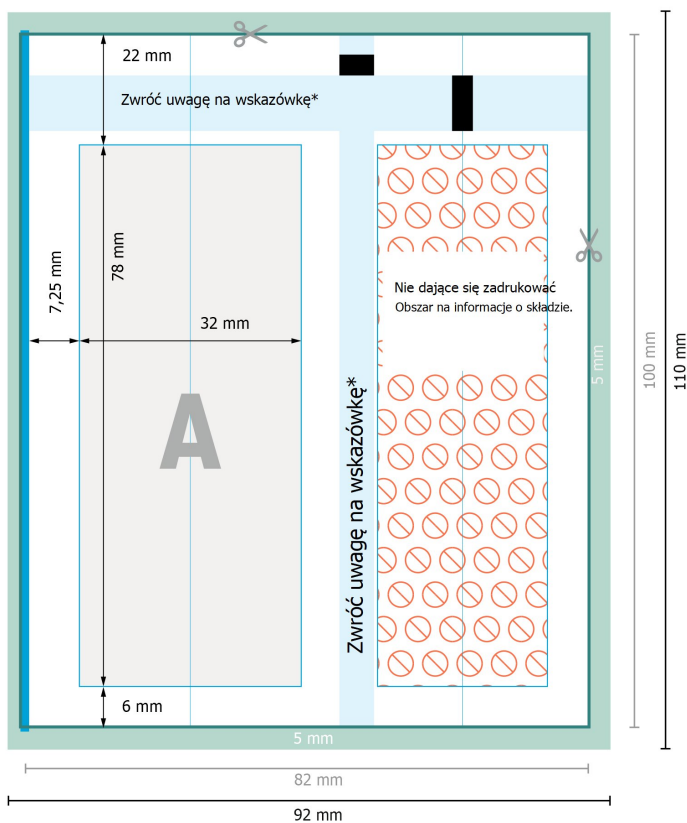

## Krem do rąk, 20 ml

\* Jeśli w obszarach zaznaczonych na niebiesko umieszczone są inne elementy, nie mogą one zawierać koloru znaków kontrolnych. Najlepiej jest całkowicie pominąć te obszary.

**Format danych (wraz z 5 mm spadem):**  
9,2 x 11 cm

**spad:**  
5 mm

**Format końcowy:**  
8,2 x 10 cm

**Odstęp bezpieczeństwa:**  
4 mm

Odstęp tekstu/informacji od krawędzi formatu końcowego, zapobiega to obcięciu tekstu.

### Objaśnienie symboli

Spadu

Kierunek czytania

Format końcowy

Format danych

Tutaj tnijemy/wykrawamy Twój produkt

Nie dające się zadrukować

### Zwróć uwagę:

Ustaw jak podano dodatek na spad i odstęp bezpieczeństwa.

Ustaw kolory tła, zdjęcia lub grafiki aż do krawędzi formatu danych.

Podczas produkcji w wyniku docinania, wykrajania lub składania mogą wystąpić tolerancje.