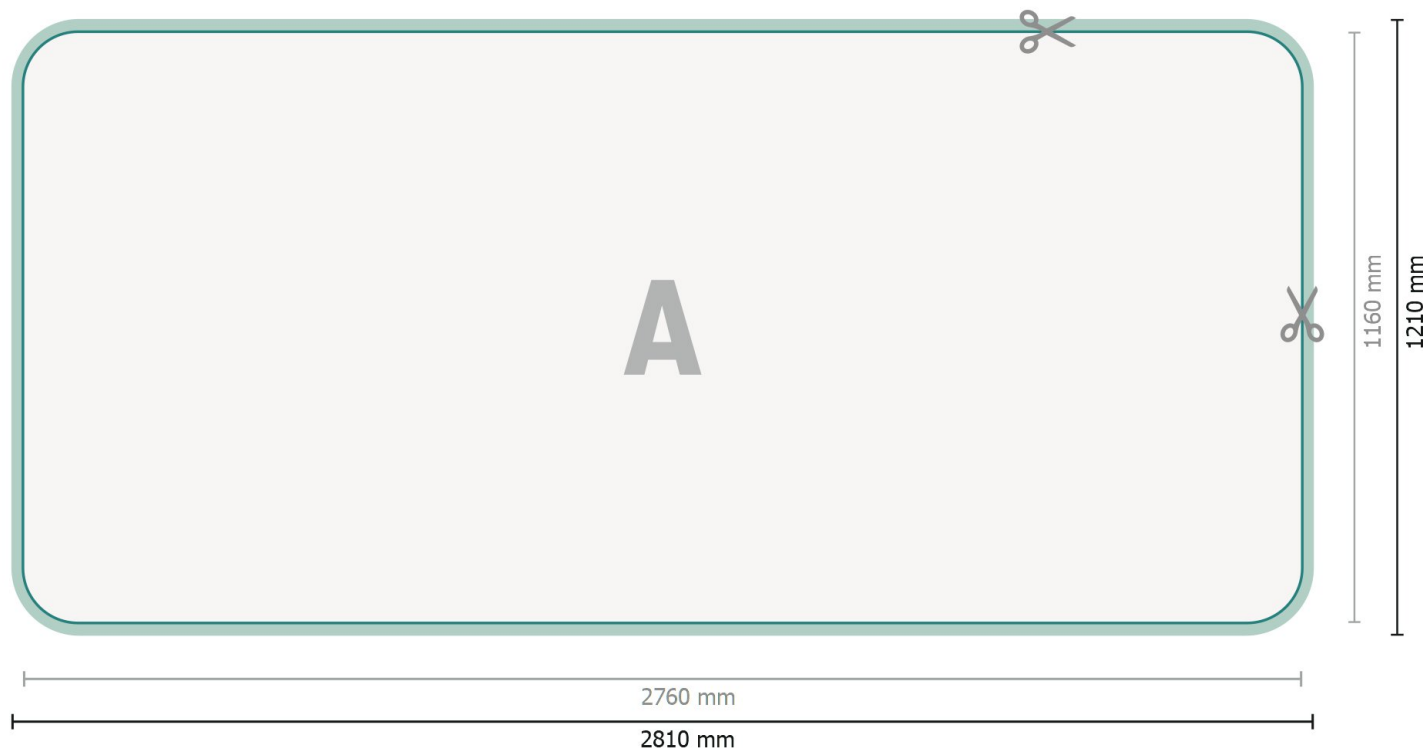

# Ścianka reklamowa - tylko druk, łukowa, 500 x 230 cm

**Format danych:**

281 x 121 cm

**Wypełnienie:**

25 mm

**Format końcowy:**

276 x 116 cm

**Odstęp bezpieczeństwa:**

100 mm

Odstęp tekstu/informacji od krawędzi formatu końcowego, zapobiega to obcięciu tekstu.

**Wymiar produktu:**

500 x 230 cm

**Objaśnienie symboli**

**A** Kierunek czytania

— Format końcowy

— Format danych

## Format danych:

281 x 121 cm

## Wymiar produktu:

500 x 230 cm