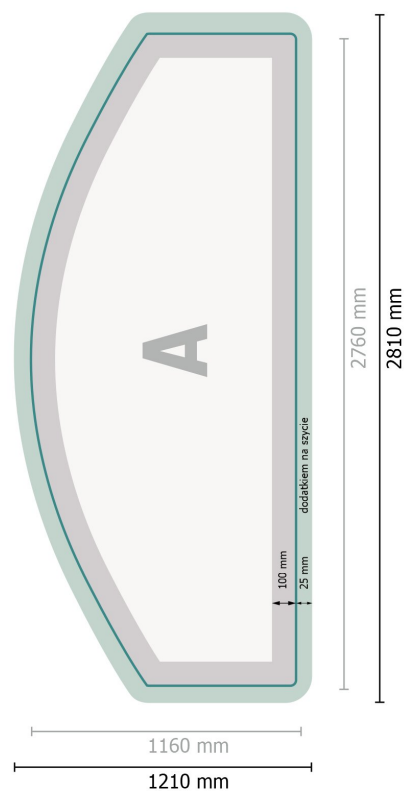

# Ścianka reklamowa - tylko druk, łukowa, 500 x 230 cm

**Format danych:**

281 x 121 cm

**Wypełnienie:**

25 mm

**Format końcowy:**

276 x 116 cm

**Odstęp bezpieczeństwa:**

100 mm

Odstęp tekstu/informacji od krawędzi formatu końcowego, zapobiega to obcięciu tekstu.

**Wymiar produktu:**

500 x 230 cm

**Objaśnienie symboli**

**A** Kierunek czytania

— Format końcowy

— Format danych

# Ścianka reklamowa - tylko druk, łukowa, 500 x 230 cm

Widok formatu obrócony o 90 stopni.

## Format danych:

281 x 121 cm