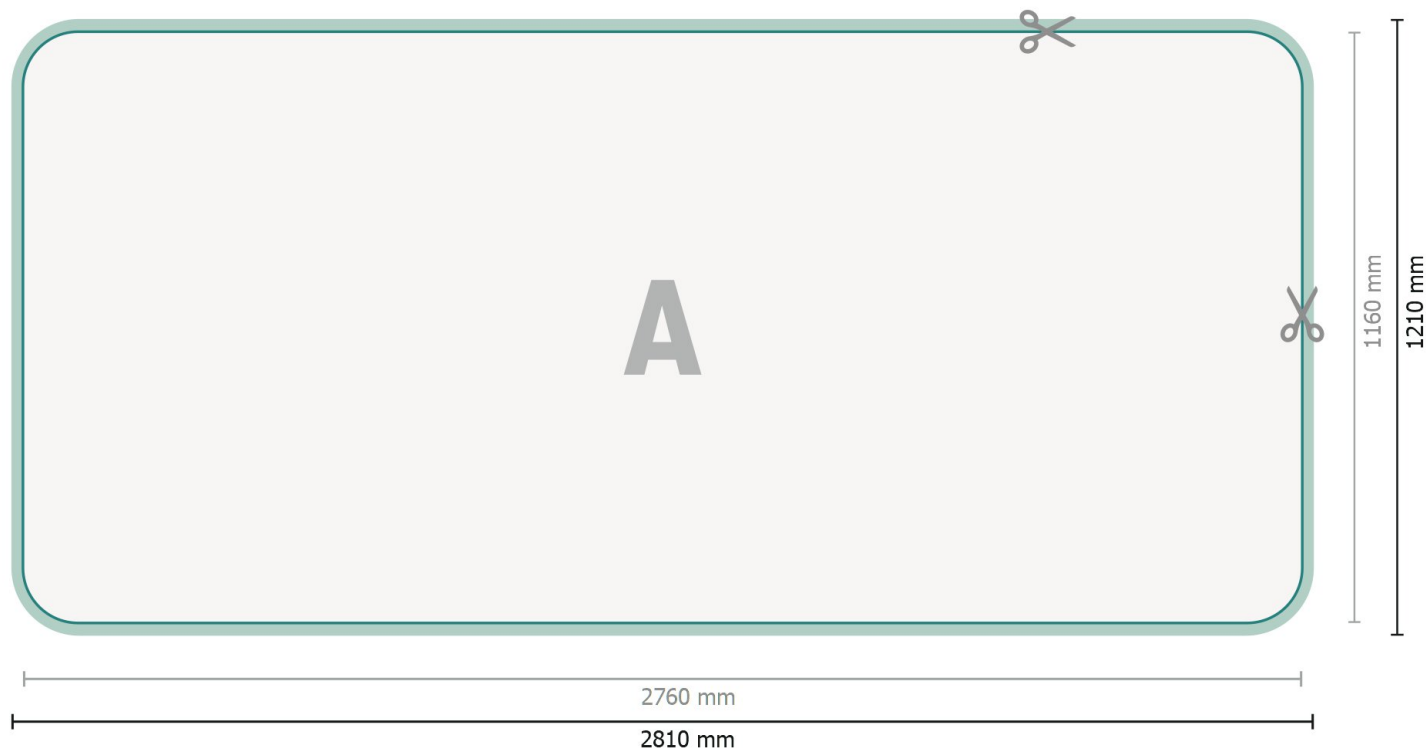

# Ścianka reklamowa - tylko druk, łukowa, 500 x 230 cm

**Format danych (wraz z 25 mm dodatkiem na szycie):**

281 x 121 cm

**Format końcowy:**

276 x 116 cm

**Wymiar produktu:**

500 x 230 cm

## Objaśnienie symboli

**A** Kierunek czytania

— Format końcowy

— Format danych

 Tutaj tnijemy/wykrawamy Twój produkt

 dodatkiem na szycie

# Ścianka reklamowa - tylko druk, łukowa, 500 x 230 cm

Widok formatu obrócony o 90 stopni.

**Format danych (wraz z 25 mm dodatkiem na szycie):**

281 x 121 cm

**Format końcowy:**

276 x 116 cm

**Wymiar produktu:**

500 x 230 cm