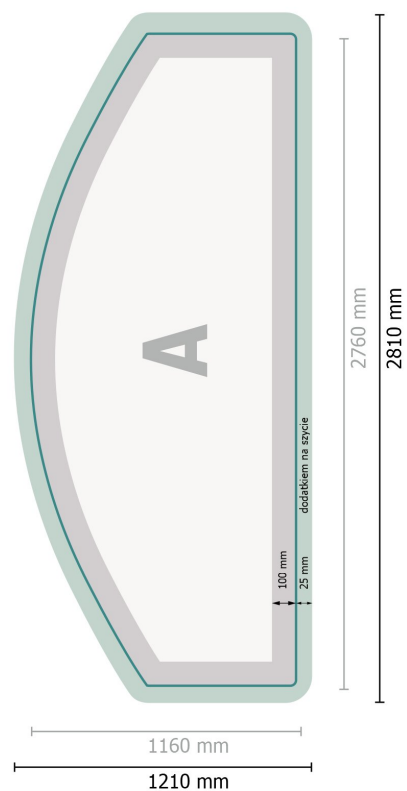

# Ścianka reklamowa - tylko druk, łukowa, 500 x 230 cm

**Format danych (wraz z 25 mm dodatkiem na szycie):**

281 x 121 cm

**Format końcowy:**

276 x 116 cm

**Wymiar produktu:**

500 x 230 cm

## Objaśnienie symboli

**A** Kierunek czytania

— Format końcowy

— Format danych

 Tutaj tnijemy/wykrawamy Twój produkt

 dodatkiem na szycie

## Zwróć uwagę:

Ustaw jak podano dodatek na spód i odstęp bezpieczeństwa.

Ustaw kolory tła, zdjęcia lub grafiki aż do krawędzi formatu danych.

Podczas produkcji w wyniku docinania, wykrajania lub składania mogą wystąpić tolerancje.

# Ścianka reklamowa - tylko druk, łukowa, 500 x 230 cm

Widok formatu obrócony o 90 stopni.

**Format danych (wraz z 25 mm dodatkiem na szycie):**

281 x 121 cm

**Format końcowy:**

276 x 116 cm

**Wymiar produktu:**