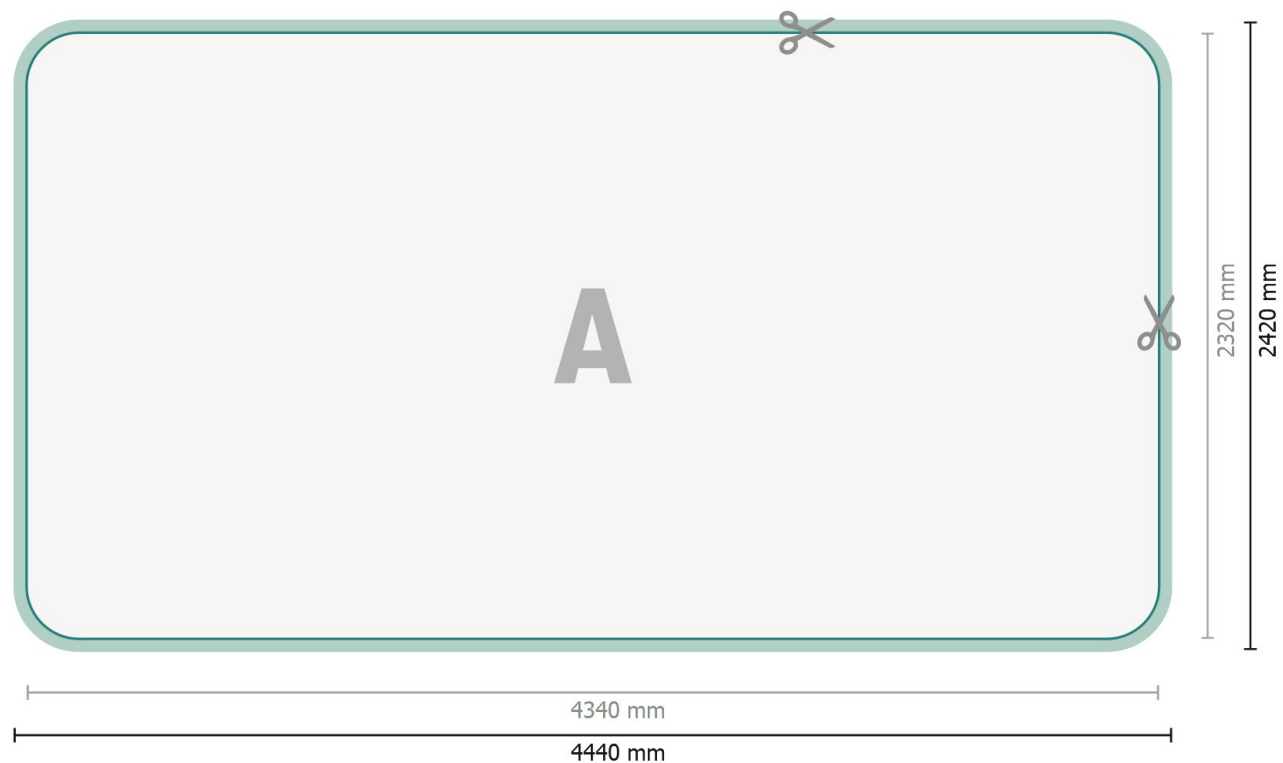

Ścianka reklamowa wraz z drukiem, łukowa, 400 x 230 cm

**Format danych:**

444 x 242 cm

Wypełnienie:

50 mm

Format końcowy:

434 x 232 cm

Odstęp bezpieczeństwa:

100 mm

Odstęp tekstu/informacji od krawędzi formatu końcowego, zapobiega to obcięciu tekstu.

Wymiar produktu:

400 x 230 cm

Objaśnienie symboli

A Kierunek czytania

┌─┐ Format końcowy

┌─┐ Format danych

Wskazówki odnośnie danych do druku znajdziesz w menu *Dane do druku* na www.onlineprinters.pl

Ścianka reklamowa wraz z drukiem, łukowa, 400 x 230 cm

Widok formatu obrócony o 90 stopni.

Format danych:

444 x 242 cm

Wypełnienie:

50 mm

Format końcowy:

434 x 232 cm

Odstęp bezpieczeństwa:

100 mm

Odstęp tekstu/informacji od krawędzi formatu końcowego, zapobiega to obcięciu tekstu.

Wymiar produktu: