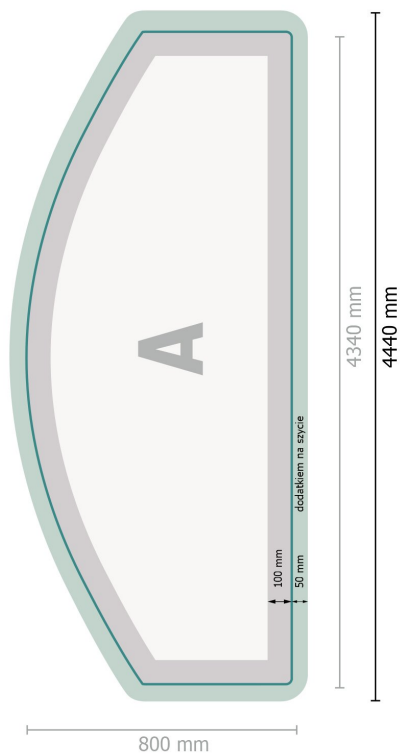

Ścianka reklamowa wraz z drukiem, łukowa, 400 x 230 cm

**Format danych:**

444 x 242 cm

Wypełnienie:

50 mm

Format końcowy:

434 x 232 cm

Odstęp bezpieczeństwa:

100 mm

Odstęp tekstu/informacji od krawędzi formatu końcowego, zapobiega to obcięciu tekstu.

Wymiar produktu:

400 x 230 cm

Objaśnienie symboli

A Kierunek czytania

┌─┐ Format końcowy

┌─┐ Format danych

Wskazówki odnośnie danych do druku znajdziesz w menu *Dane do druku* na www.onlineprinters.pl

Ścianka reklamowa wraz z drukiem, łukowa, 400 x 230 cm

Widok formatu obrócony o 90 stopni.

Format danych:

444 x 242 cm

Wypełnienie:

50 mm

Format końcowy:

434 x 232 cm

Odstęp bezpieczeństwa:

100 mm

Odstęp tekstu/informacji od krawędzi formatu końcowego, zapobiega to obcięciu tekstu.

Wymiar produktu: