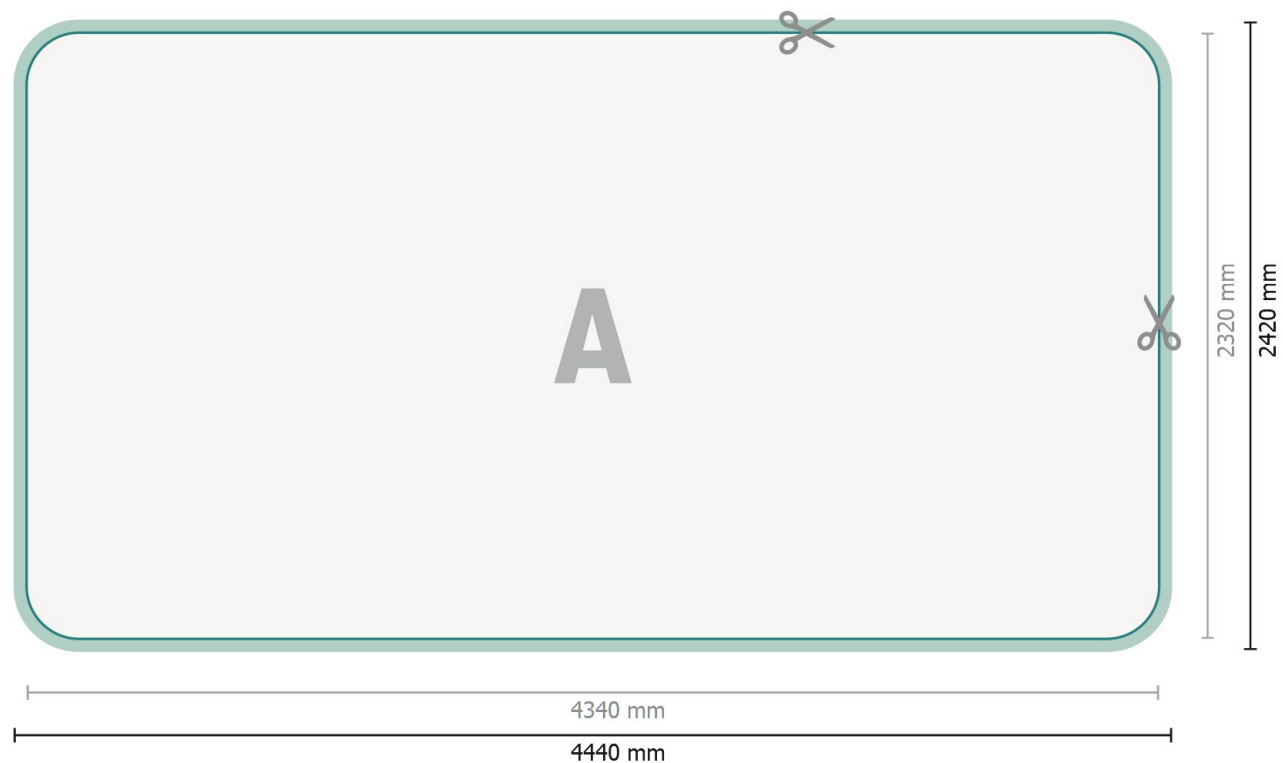

## Ścianka reklamowa wraz z drukiem, łukowa, 400 x 230 cm

**Format danych (wraz z 50 mm dodatkiem na szycie):**

444 x 242 cm

**Format końcowy:**

434 x 232 cm

**Wymiar produktu:**

400 x 230 cm

### Objaśnienie symboli

**A** Kierunek czytania

— Format końcowy

— Format danych

 Tutaj tnijemy/wykrawamy Twój produkt

 dodatkiem na szycie

# Ścianka reklamowa wraz z drukiem, łukowa, 400 x 230 cm

Widok formatu obrócony o 90 stopni.

**Format danych (wraz z 50 mm dodatkiem na szycie):**

444 x 242 cm

**Format końcowy:**

434 x 232 cm

**Wymiar produktu:**

400 x 230 cm