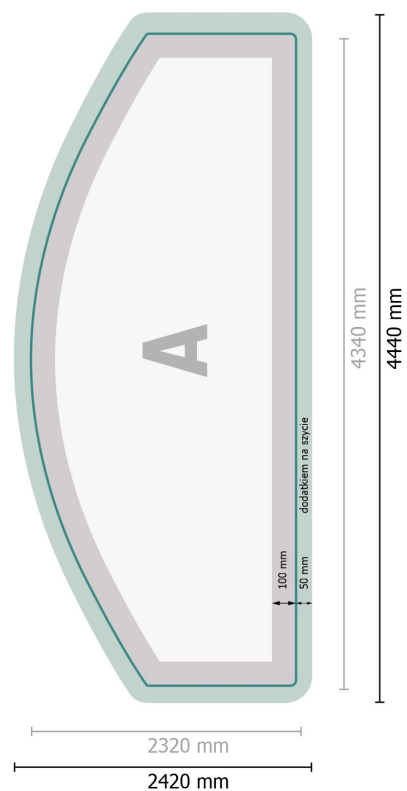

## Ścianka reklamowa wraz z drukiem, łukowa, 400 x 230 cm

**Format danych (wraz z 50 mm dodatkiem na szycie):**

444 x 242 cm

**Format końcowy:**

434 x 232 cm

**Wymiar produktu:**

400 x 230 cm

### Objaśnienie symboli

**A** Kierunek czytania

— Format końcowy

— Format danych

 Tutaj tnijemy/wykrawamy Twój produkt

 dodatkiem na szycie

### Zwróć uwagę:

Ustaw jak podano dodatek na spód i odstęp bezpieczeństwa.

Ustaw kolory tła, zdjęcia lub grafiki aż do krawędzi formatu danych.

Podczas produkcji w wyniku docinania, wykrajania lub składania mogą wystąpić tolerancje.

# Ścianka reklamowa wraz z drukiem, łukowa, 400 x 230 cm

Widok formatu obrócony o 90 stopni.

**Format danych (wraz z 50 mm dodatkiem na szycie):**

444 x 242 cm

**Format końcowy:**

434 x 232 cm

**Wymiar produktu:**