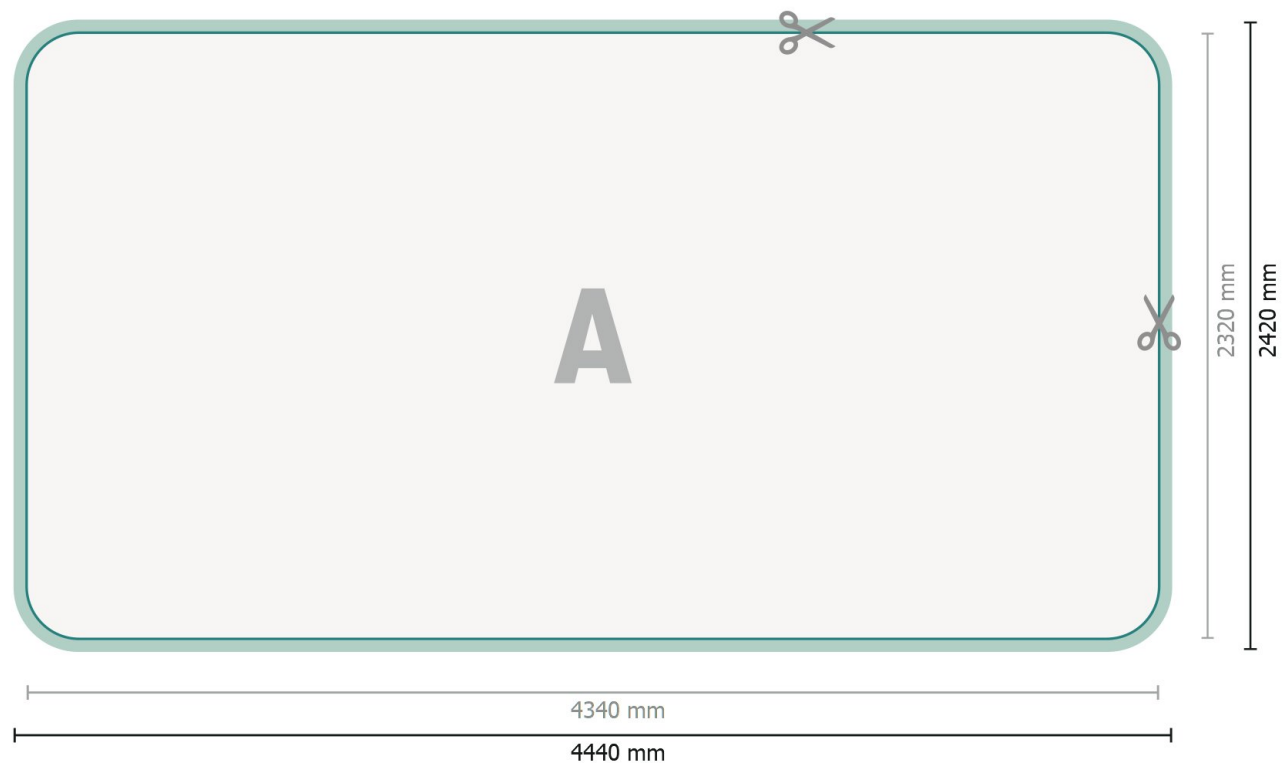

Ścianka reklamowa wraz z drukiem, łukowa, 400 x 230 cm

Format danych (wraz z 50 mm dodatkiem na szycie):

444 x 242 cm

Format końcowy:

434 x 232 cm

Wymiar produktu:

400 x 230 cm

Objaśnienie symboli

A Kierunek czytania

— Format końcowy

— Format danych

 Tutaj tnijemy/wykrawamy Twój produkt

 dodatkiem na szycie

Zwróć uwagę:

Ustaw jak podano dodatek na spad i odstęp bezpieczeństwa.

Ustaw kolory tła, zdjęcia lub grafiki aż do krawędzi formatu danych.

Podczas produkcji w wyniku docinania, wykrajania lub składania mogą wystąpić tolerancje.

Wskazówki odnośnie danych do druku znajdziesz w menu *Dane do druku* na www.onlineprinters.pl

Ścianka reklamowa wraz z drukiem, łukowa, 400 x 230 cm

Widok formatu obrócony o 90 stopni.

Format danych (wraz z 50 mm dodatkiem na szycie):

444 x 242 cm

Format końcowy:

434 x 232 cm

Wymiar produktu:

400 x 230 cm

Zwróć uwagę: