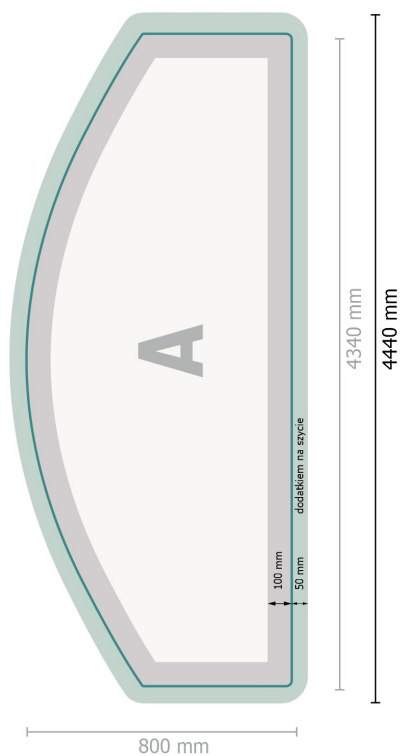

Ścianka reklamowa wraz z drukiem, łukowa, 400 x 230 cm

Format danych (wraz z 50 mm dodatkiem na szycie):

444 x 242 cm

Format końcowy:

434 x 232 cm

Wymiar produktu:

400 x 230 cm

Objaśnienie symboli

A Kierunek czytania

— Format końcowy

— Format danych

 Tutaj tnijemy/wykrawamy Twój produkt

 dodatkiem na szycie

Zwróć uwagę:

Ustaw jak podano dodatek na spad i odstęp bezpieczeństwa.

Ustaw kolory tła, zdjęcia lub grafiki aż do krawędzi formatu danych.

Podczas produkcji w wyniku docinania, wykrajania lub składania mogą wystąpić tolerancje.

Wskazówki odnośnie danych do druku znajdziesz w menu *Dane do druku* na www.onlineprinters.pl

Ścianka reklamowa wraz z drukiem, łukowa, 400 x 230 cm

Widok formatu obrócony o 90 stopni.

Format danych (wraz z 50 mm dodatkiem na szycie):

444 x 242 cm

Format końcowy:

434 x 232 cm

Wymiar produktu:

400 x 230 cm

Zwróć uwagę: