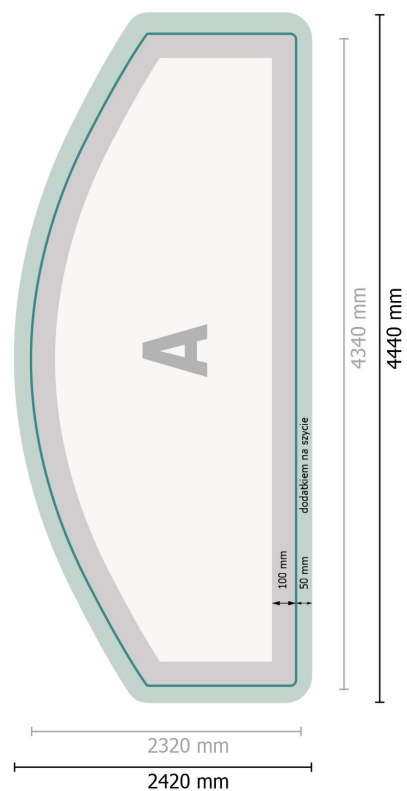

Ścianka reklamowa - tylko druk, łukowa, 400 x 230 cm

**Format danych:**

444 x 242 cm

Wypełnienie:

50 mm

Format końcowy:

434 x 232 cm

Odstęp bezpieczeństwa:

100 mm

Odstęp tekstu/informacji od krawędzi formatu końcowego, zapobiega to obcięciu tekstu.

Wymiar produktu:

400 x 230 cm

Objaśnienie symboli

A Kierunek czytania

┌─┐ Format końcowy

┌─┐ Format danych

Wskazówki odnośnie danych do druku znajdziesz w menu *Dane do druku* na www.onlineprinters.pl

Ścianka reklamowa - tylko druk, łukowa, 400 x 230 cm

Widok formatu obrócony o 90 stopni.

Format danych:

444 x 242 cm

Wypełnienie:

50 mm

Format końcowy:

434 x 232 cm

Odstęp bezpieczeństwa:

100 mm

Odstęp tekstu/informacji od krawędzi formatu końcowego, zapobiega to obcięciu tekstu.

Wymiar produktu: