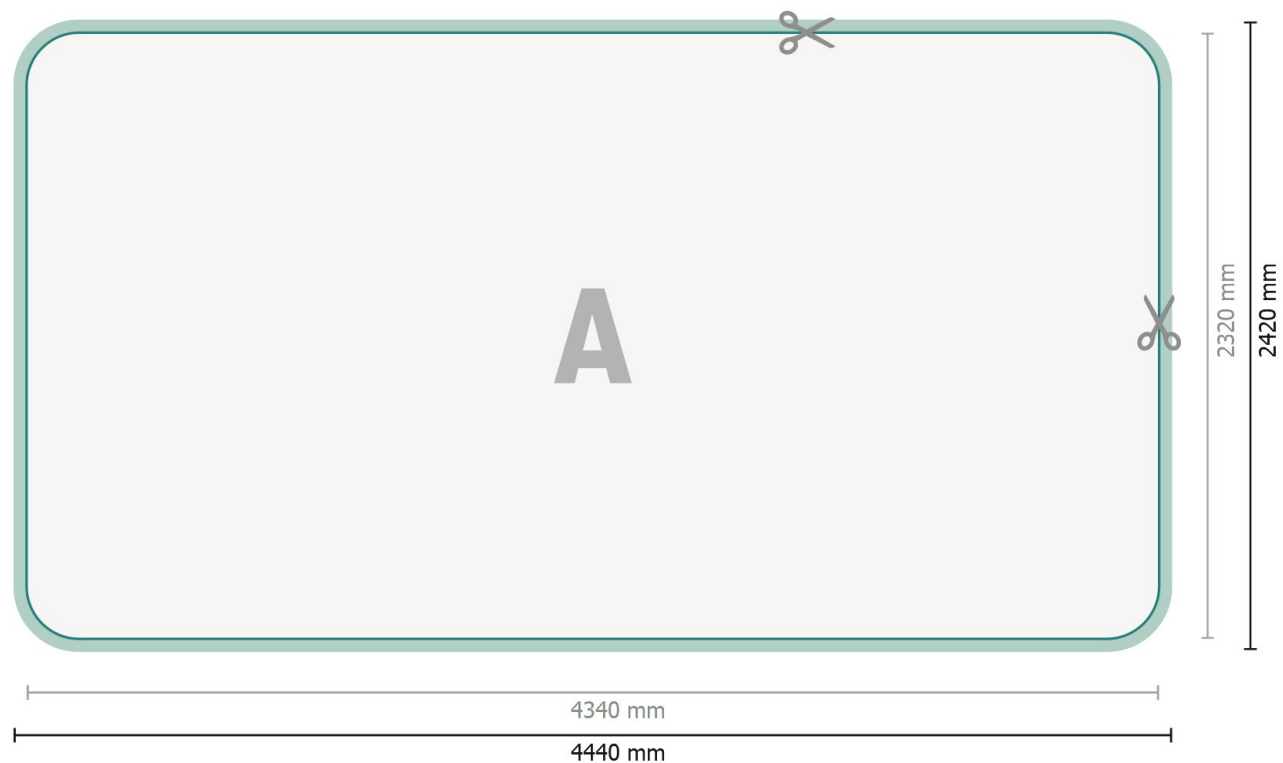

Ścianka reklamowa - tylko druk, łukowa, 400 x 230 cm

**Format danych:**

444 x 242 cm

Wypełnienie:

50 mm

Format końcowy:

434 x 232 cm

Odstęp bezpieczeństwa:

100 mm

Odstęp tekstu/informacji od krawędzi formatu końcowego, zapobiega to obcięciu tekstu.

Wymiar produktu:

400 x 230 cm

Objaśnienie symboli

A Kierunek czytania

┌─┐ Format końcowy

┌─┐ Format danych

Wskazówki odnośnie danych do druku znajdziesz w menu *Dane do druku* na www.onlineprinters.pl

Ścianka reklamowa - tylko druk, łukowa, 400 x 230 cm

Widok formatu obrócony o 90 stopni.

Format danych:

444 x 242 cm

Wypełnienie:

50 mm

Format końcowy:

434 x 232 cm

Odstęp bezpieczeństwa:

100 mm

Odstęp tekstu/informacji od krawędzi formatu końcowego, zapobiega to obcięciu tekstu.

Wymiar produktu: