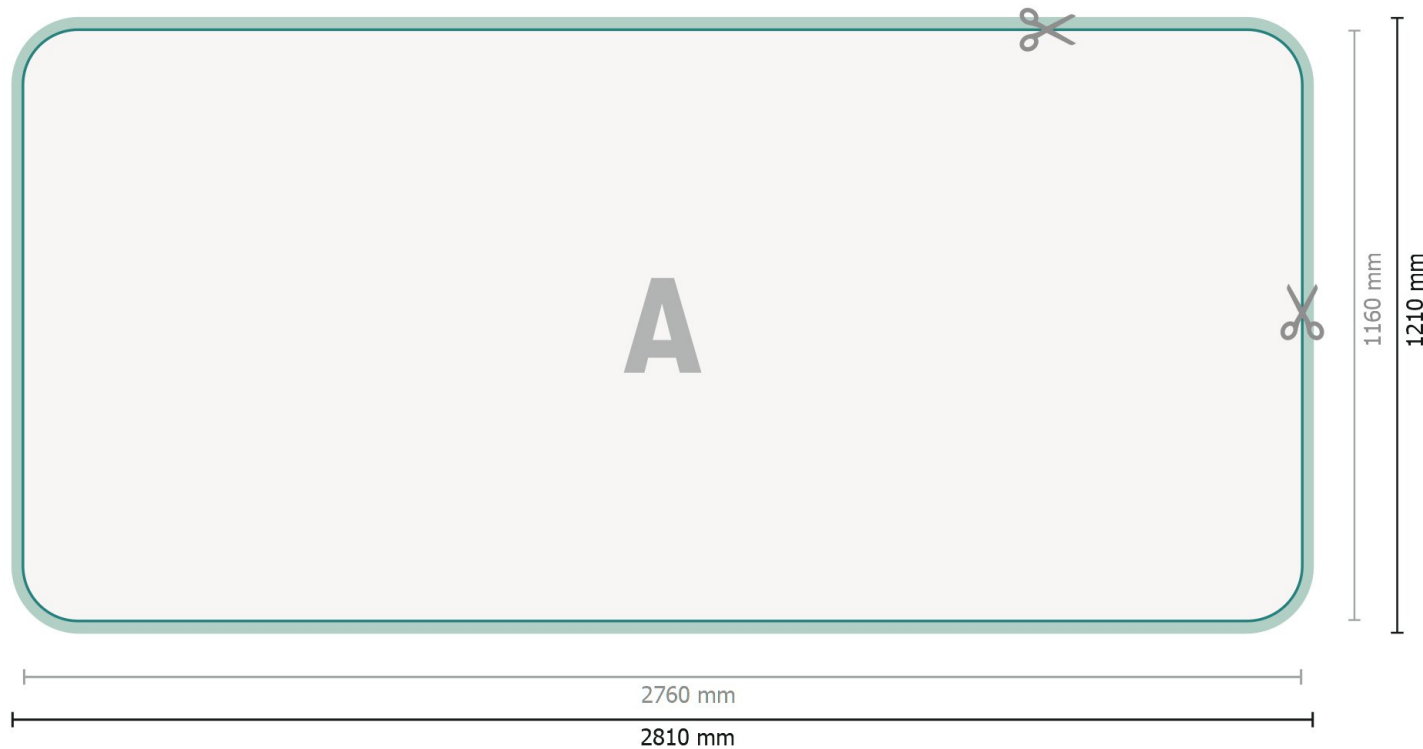

Ścianka reklamowa wraz z drukiem, łukowa, 500 x 230 cm

**Format danych:**

281 x 121 cm

Wypełnienie:

25 mm

Format końcowy:

276 x 116 cm

Odstęp bezpieczeństwa:

100 mm

Odstęp tekstu/informacji od krawędzi formatu końcowego, zapobiega to obcięciu tekstu.

Wymiar produktu:

500 x 230 cm

Objaśnienie symboli

A Kierunek czytania

— Format końcowy

— Format danych

Wskazówki odnośnie danych do druku znajdziesz w menu *Dane do druku* na www.onlineprinters.pl

Ścianka reklamowa wraz z drukiem, łukowa, 500 x 230 cm

Widok formatu obrócony o 90 stopni.

Format danych:

281 x 121 cm

Wypełnienie:

25 mm

Format końcowy:

276 x 116 cm

Odstęp bezpieczeństwa:

100 mm

Odstęp tekstu/informacji od krawędzi formatu końcowego, zapobiega to obcięciu tekstu.

Wymiar produktu: