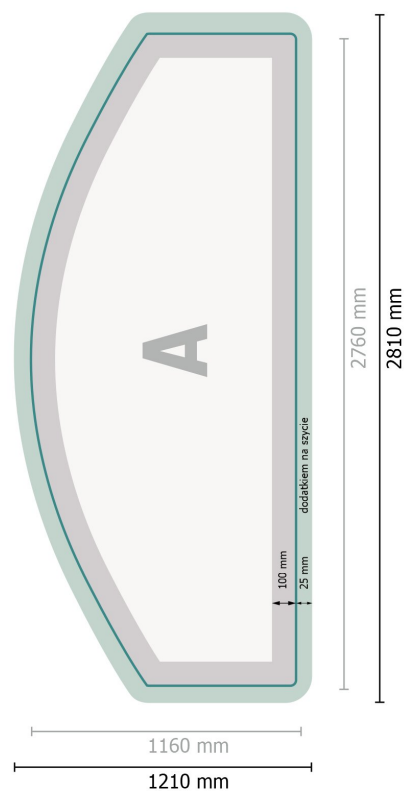

Ścianka reklamowa wraz z drukiem, łukowa, 500 x 230 cm

**Format danych:**

281 x 121 cm

Wypełnienie:

25 mm

Format końcowy:

276 x 116 cm

Odstęp bezpieczeństwa:

100 mm

Odstęp tekstu/informacji od krawędzi formatu końcowego, zapobiega to obcięciu tekstu.

Wymiar produktu:

500 x 230 cm

Objaśnienie symboli

A Kierunek czytania

— Format końcowy

— Format danych

Wskazówki odnośnie danych do druku znajdziesz w menu *Dane do druku* na www.onlineprinters.pl

Ścianka reklamowa wraz z drukiem, łukowa, 500 x 230 cm

Widok formatu obrócony o 90 stopni.

Format danych:

281 x 121 cm

Wypełnienie:

25 mm

Format końcowy:

276 x 116 cm

Odstęp bezpieczeństwa:

100 mm

Odstęp tekstu/informacji od krawędzi formatu końcowego, zapobiega to obcięciu tekstu.

Wymiar produktu: