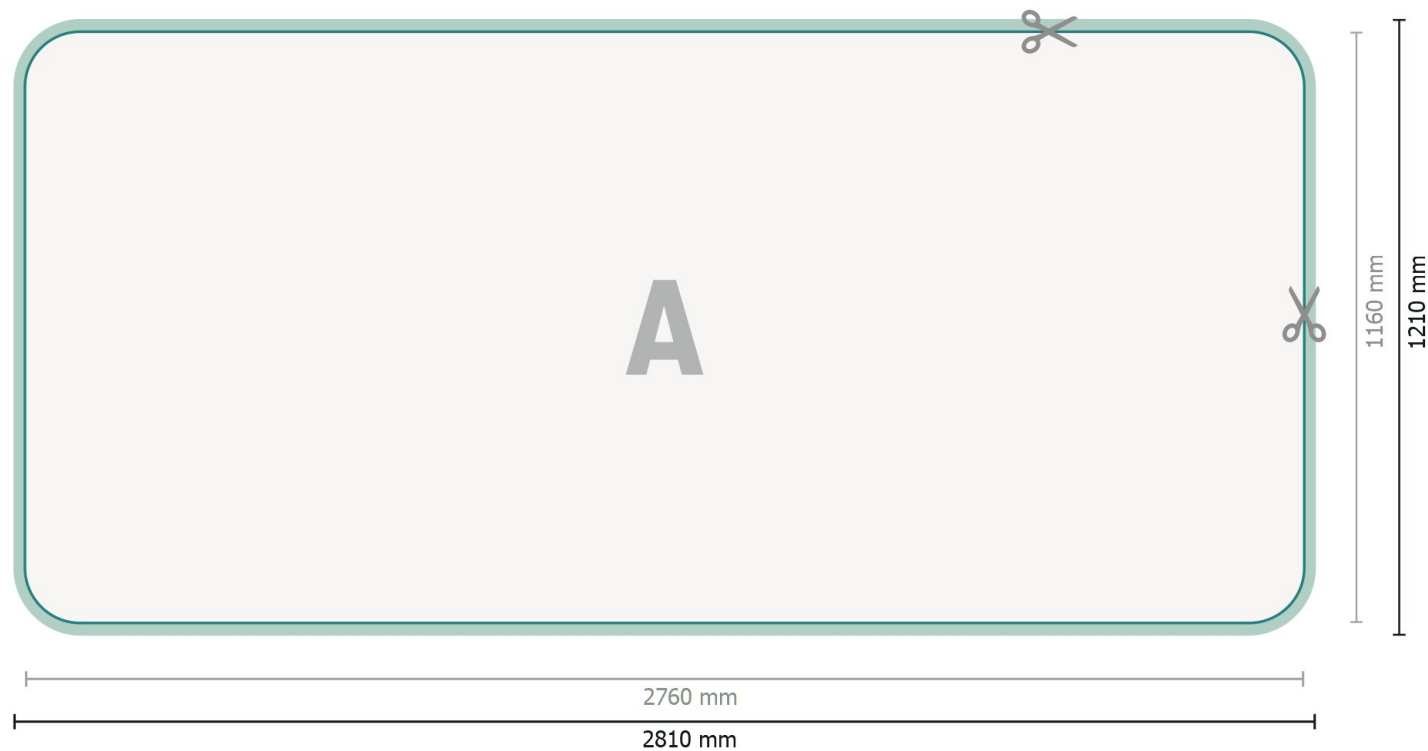

Ścianka reklamowa wraz z drukiem, łukowa, 500 x 230 cm

Format danych (wraz z 25 mm dodatkiem na szycie):

281 x 121 cm

Format końcowy:

276 x 116 cm

Wymiar produktu:

500 x 230 cm

Objaśnienie symboli

A Kierunek czytania

— Format końcowy

— Format danych

 Tutaj tnijemy/wykrawamy Twój produkt

 dodatkiem na szycie

Zwróć uwagę:

Ustaw jak podano dodatek na spód i odstęp bezpieczeństwa.

Ustaw kolory tła, zdjęcia lub grafiki aż do krawędzi formatu danych.

Podczas produkcji w wyniku docinania, wykrajania lub składania mogą wystąpić tolerancje.

Wskazówki odnośnie danych do druku znajdziesz w menu *Dane do druku* na www.onlineprinters.pl

Ścianka reklamowa wraz z drukiem, łukowa, 500 x 230 cm

Widok formatu obrócony o 90 stopni.

Format danych (wraz z 25 mm dodatkiem na szycie):

281 x 121 cm

Format końcowy:

276 x 116 cm

Wymiar produktu:

500 x 230 cm

Objaśnienie symboli