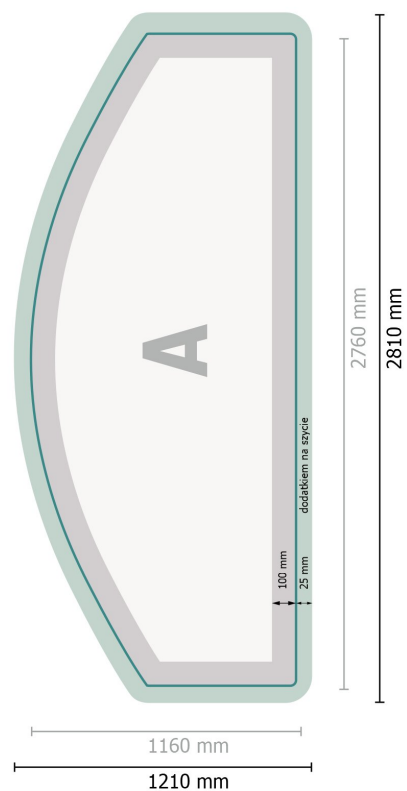

Ścianka reklamowa wraz z drukiem, łukowa, 500 x 230 cm

Format danych (wraz z 25 mm dodatkiem na szycie):

281 x 121 cm

Format końcowy:

276 x 116 cm

Wymiar produktu:

500 x 230 cm

Objaśnienie symboli

A Kierunek czytania

— Format końcowy

— Format danych

 Tutaj tnijemy/wykrawamy Twój produkt

 dodatkiem na szycie

Zwróć uwagę:

Ustaw jak podano dodatek na spód i odstęp bezpieczeństwa.

Ustaw kolory tła, zdjęcia lub grafiki aż do krawędzi formatu danych.

Podczas produkcji w wyniku docinania, wykrajania lub składania mogą wystąpić tolerancje.

Wskazówki odnośnie danych do druku znajdziesz w menu *Dane do druku* na www.onlineprinters.pl

Ścianka reklamowa wraz z drukiem, łukowa, 500 x 230 cm

Widok formatu obrócony o 90 stopni.

Format danych (wraz z 25 mm dodatkiem na szycie):

281 x 121 cm

Format końcowy:

276 x 116 cm

Wymiar produktu:

500 x 230 cm

Objaśnienie symboli