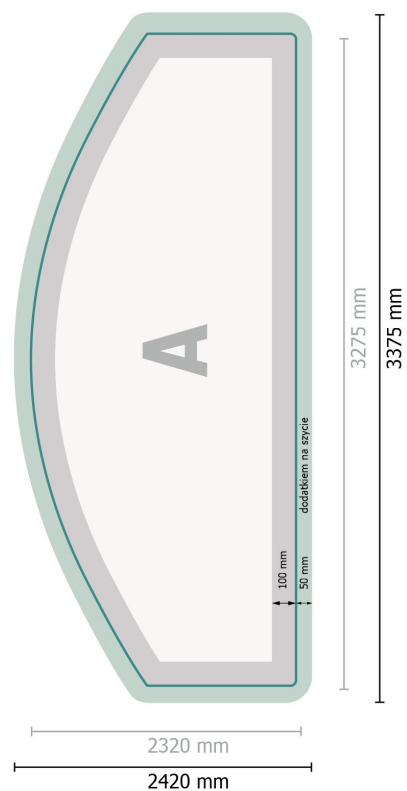

# Ścianka reklamowa - tylko druk, łukowa, 300 x 230 cm

**Format danych:**

337,5 x 242 cm

**Wypełnienie:**

50 mm

**Format końcowy:**

327,5 x 232 cm

**Odstęp bezpieczeństwa:**

100 mm

Odstęp tekstu/informacji od krawędzi formatu końcowego, zapobiega to obcięciu tekstu.

**Wymiar produktu:**

300 x 230 cm

**Objaśnienie symboli**

**A** Kierunek czytania

— Format końcowy

— Format danych

# Ścianka reklamowa - tylko druk, łukowa, 300 x 230 cm

Widok formatu obrócony o 90 stopni.

## Format danych:

337,5 x 242 cm