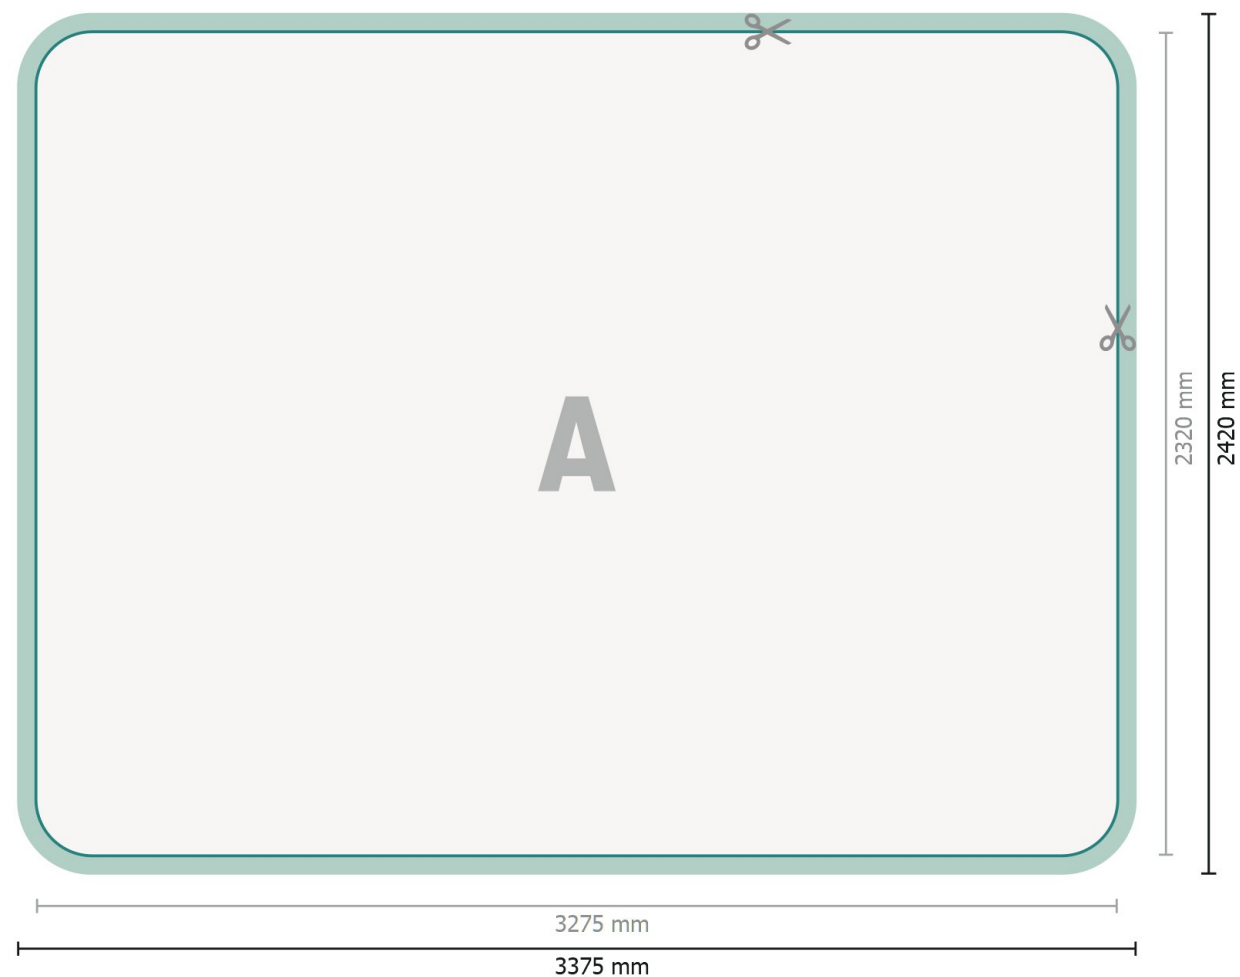

# Ścianka reklamowa - tylko druk, łukowa, 300 x 230 cm

## Format danych (wraz z 50 mm dodatkiem na szycie):

337,5 x 242 cm

## Wymiar produktu:

300 x 230 cm

# Ścianka reklamowa - tylko druk, łukowa, 300 x 230 cm

Widok formatu obrócony o 90 stopni.

**Format danych (wraz z 50 mm dodatkiem na szycie):**

337,5 x 242 cm

**Format końcowy:**

327,5 x 232 cm

**Wymiar produktu:**