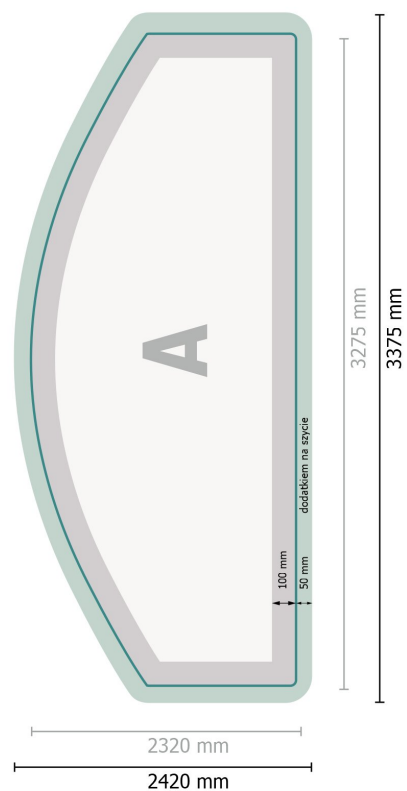

## Format danych (wraz z 50 mm dodatkiem na szycie):

337,5 x 242 cm

## Format końcowy:

327,5 x 232 cm

## Objaśnienie symboli

**A** Kierunek czytania

— Format końcowy

— Format danych

 Tutaj tnijemy/wykrawamy Twój produkt

 dodatkiem na szycie

# Ścianka reklamowa - tylko druk, łukowa, 300 x 230 cm

Widok formatu obrócony o 90 stopni.

**Format danych (wraz z 50 mm dodatkiem na szycie):**

337,5 x 242 cm

**Format końcowy:**

327,5 x 232 cm

**Wymiar produktu:**