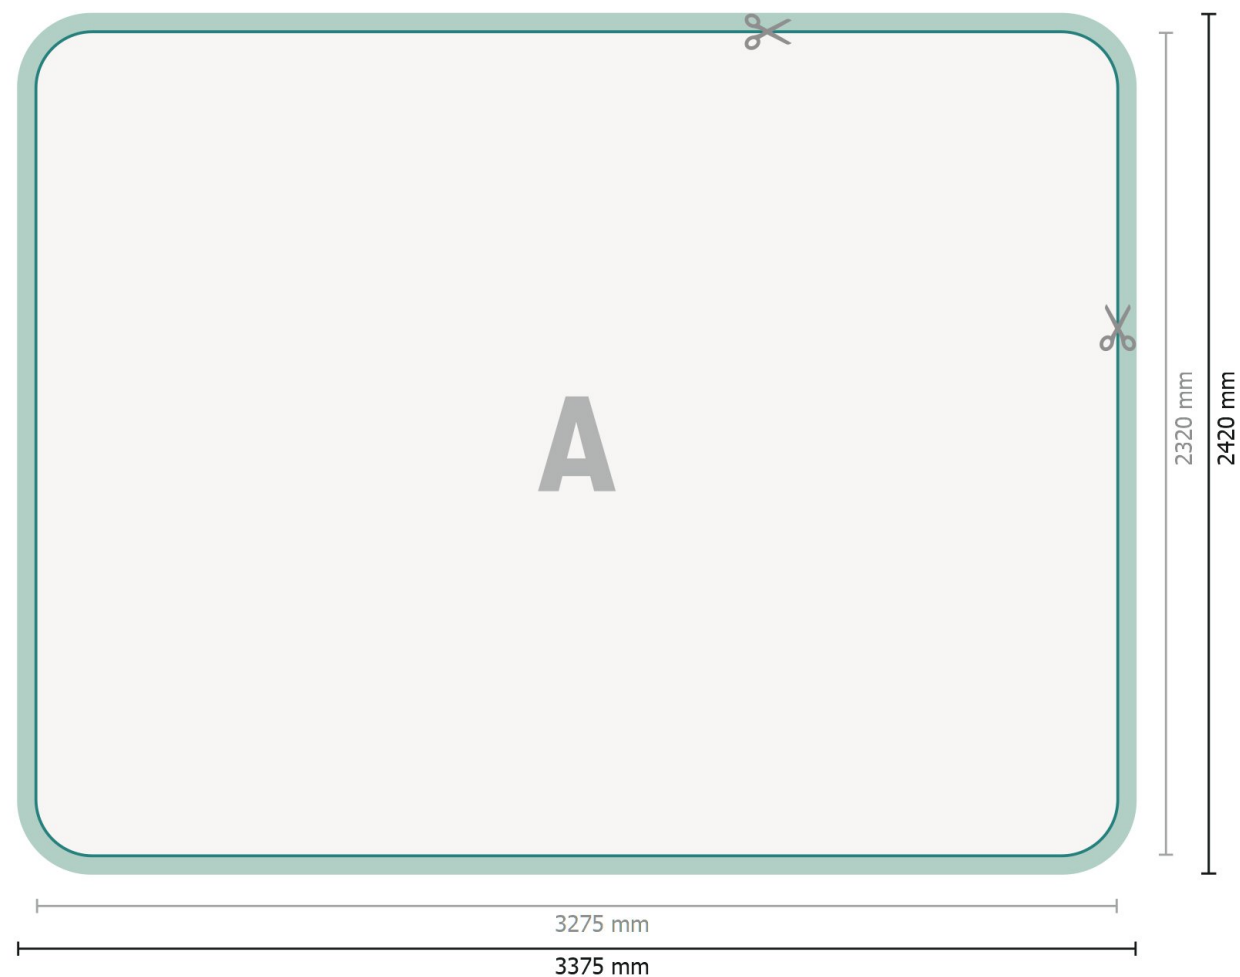

Ścianka reklamowa wraz z drukiem, łukowa, 300 x 230 cm

Format danych (wraz z 50 mm dodatkiem na szycie):

337,5 x 242 cm

Format końcowy:

327,5 x 232 cm

Wymiar produktu:

300 x 230 cm

Objaśnienie symboli

A Kierunek czytania

— Format końcowy

— Format danych

 Tutaj tnijemy/wykrawamy Twój produkt

 dodatkiem na szycie

Zwróć uwagę:

Ustaw jak podano dodatek na spód i odstęp bezpieczeństwa.

Ustaw kolory tła, zdjęcia lub grafiki aż do krawędzi formatu danych.

Podczas produkcji w wyniku docinania, wykrajania lub składania mogą wystąpić tolerancje.

Wskazówki odnośnie danych do druku znajdziesz w menu *Dane do druku* na www.onlineprinters.pl

Ścianka reklamowa wraz z drukiem, łukowa, 300 x 230 cm

Widok formatu obrócony o 90 stopni.

Format danych (wraz z 50 mm dodatkiem na szycie):

337,5 x 242 cm

Format końcowy:

327,5 x 232 cm

Wymiar produktu:

300 x 230 cm

Objaśnienie symboli