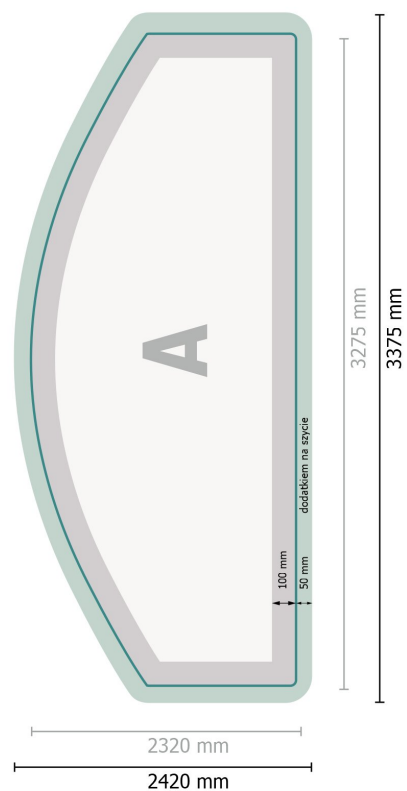

Ścianka reklamowa wraz z drukiem, łukowa, 300 x 230 cm

Format danych (wraz z 50 mm dodatkiem na szycie):

337,5 x 242 cm

Format końcowy:

327,5 x 232 cm

Wymiar produktu:

300 x 230 cm

Objaśnienie symboli

A Kierunek czytania

— Format końcowy

— Format danych

 Tutaj tnijemy/wykrawamy Twój produkt

 dodatkiem na szycie

Zwróć uwagę:

Ustaw jak podano dodatek na spód i odstęp bezpieczeństwa.

Ustaw kolory tła, zdjęcia lub grafiki aż do krawędzi formatu danych.

Podczas produkcji w wyniku docinania, wykrajania lub składania mogą wystąpić tolerancje.

Wskazówki odnośnie danych do druku znajdziesz w menu *Dane do druku* na www.onlineprinters.pl

Ścianka reklamowa wraz z drukiem, łukowa, 300 x 230 cm

Widok formatu obrócony o 90 stopni.

Format danych (wraz z 50 mm dodatkiem na szycie):

337,5 x 242 cm

Format końcowy:

327,5 x 232 cm

Wymiar produktu:

300 x 230 cm

Objaśnienie symboli